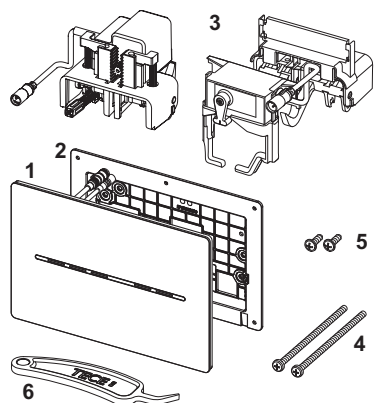

Rozměry (Š x V x H): 220 x 150 x 6 mm

Funkce elektroniky:

Snímač detekuje, kdy se člověk přiblíží k toaletě, a teprve poté rozsvítí ovládací tlačítko. Ovládání splachování je bezdotykové nebo dotykové v oblasti tlačítka. Elektroniku WC TECEsolid lze přizpůsobit individuálním požadavkům pomocí naprogramování aplikací.

Funkce vyhodnocování / protokolování pomocí aplikace, rozhraní k systému správy budovy a pro dálkové spuštění pomocí kabelového elektrického tlačítka na bezpečnostním nosném ramenu, včetně 9 voltové baterie pro nouzové napájení.

Údaje o prodeji:

Název produktu: TECEsolid electronic s bezdotykovým ovládání splachování, 12 V napájení, lesklý chrom
Komoditní skupina: 904
Skupina výrobků: 2009040100

Náhradní díly:

- | | | |
|---|---------|--------------------------------|
| 1 | 9820475 | Krycí deska, lesklý chrom |
| 2 | 9820426 | Připojovací rám |
| 3 | 9820284 | Motor splachovací jednotky |
| | 9820493 | Ovládací motor nádržky TECE |
| 4 | 9820497 | Upevňovací šrouby „easy fit“ |
| 5 | 9820263 | Upevňovací šrouby |
| 6 | 9820390 | Demontážní a programovací klíč |