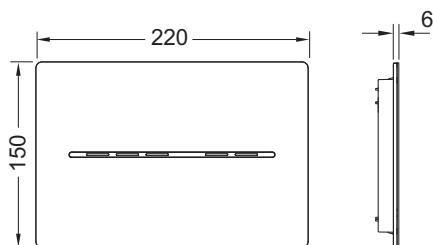

Údaje o prodeji:

Název produktu: TECEsolid electronic s bezdotykovým ovládání splachování, 12 V napájení, lesklý chrom
Komoditní skupina: 904
Skupina výrobků: 2009040100