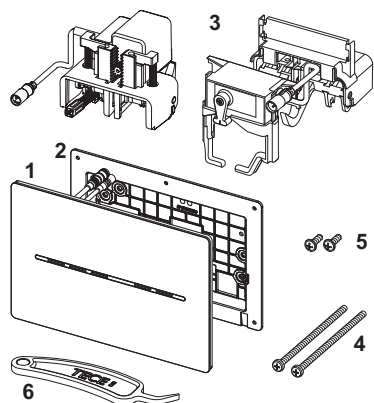

Rozměry (Š x V x H): 220 x 150 x 6 mm

Funkce elektroniky:

Snímač detekuje, kdy se člověk přiblíží k toaletě, a teprve poté rozsvítí ovládací tlačítko. Ovládání splachování je bezdotykové nebo dotykové v oblasti tlačítka. Elektroniku WC TECEsolid lze přizpůsobit individuálním požadavkům pomocí naprogramování aplikací.

Údaje o prodeji:

Název produktu: TECEsolid electronic s bezdotykovým ovládání splachování, 12 V napájení, kartáčovaná nerezová ocel (s ochranou proti otiskům prstů)

Komoditní skupina: 904

Skupina výrobků: 2009040100

Náhradní díly:

1	9820474	Krycí deska, kartáčovaná nerezová ocel (s úpravou proti zanechávání otisků prstů)
2	9820426	Připojovací rám
3	9820284	Motor splachovací jednotky
	9820493	Ovládací motor nádržky TECE
4	9820497	Upevňovací šrouby „easy fit“
5	9820263	Upevňovací šrouby
6	9820390	Demontážní a programovací klíč