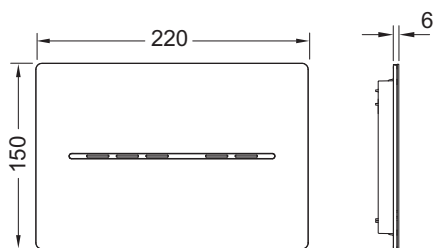

Údaje o prodeji:

Název produktu: TECEsolid electronic s bezdotykovým ovládání splachování, 12 V napájení, kartáčovaná nerezová ocel (s ochranou proti otiskům prstů)

Komoditní skupina: 904

Skupina výrobků: 2009040100