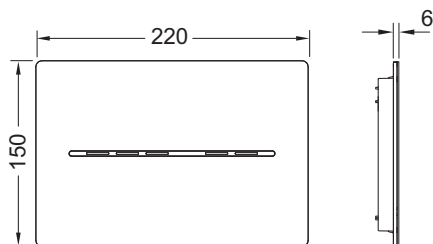

Údaje o prodeji:

Název produktu: TECEsolid electronic s bezdotykovým ovládání splachování, 6 V baterie, jasně bílá

Komoditní skupina: 904

Skupina výrobků: 2009040100