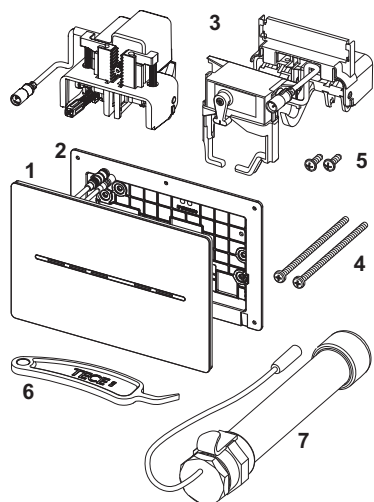

Rozměry (Š x V x H): 220 x 150 x 6 mm

Funkce elektroniky:

Snímač detekuje, kdy se člověk přiblíží k toaletě, a teprve poté rozsvítí ovládací tlačítko. Ovládání splachování je bezdotykové nebo dotykové v oblasti tlačítka. Elektroniku WC TECEsolid lze přizpůsobit individuálním požadavkům pomocí naprogramování přes aplikaci.

Funkce vyhodnocování / protokolování pomocí aplikace, rozhraní k systému správy budovy a pro dálkové spuštění pomocí kabelového elektrického tlačítka na bezpečnostním nosném ramenu.

Údaje o prodeji:

Název produktu: TECEsolid electronic s bezdotykovým ovládání splachování, 6 V baterie, jasně bílá

Komoditní skupina: 904

Skupina výrobků: 2009040100

Náhradní díly:

1	9820480	Krycí deska, lesklá bílá
2	9820426	Připojovací rám
3	9820284	Motor splachovací jednotky
	9820493	Ovládací motor nádržky TECE
4	9820497	Upevňovací šrouby „easy fit“
5	9820263	Upevňovací šrouby
6	9820390	Demontážní a programovací klíč
7	9820202	Kryt baterie, dlouhý