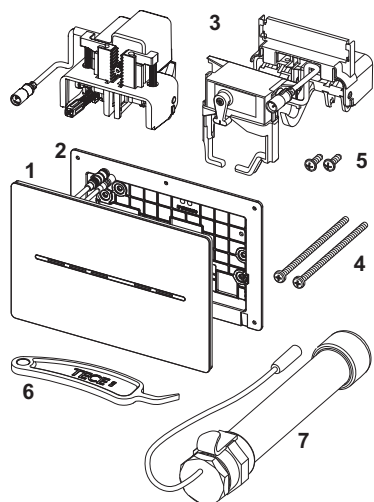

Rozměry (Š x V x H): 220 x 150 x 6 mm

Funkce elektroniky:

Snímač detekuje, kdy se člověk přiblíží k toaletě, a teprve poté rozsvítí ovládací tlačítko. Ovládání splachování je bezdotykové nebo dotykové v oblasti tlačítka. Elektroniku WC TECEsolid lze přizpůsobit individuálním požadavkům pomocí naprogramování přes aplikaci.

Funkce vyhodnocování / protokolování pomocí aplikace, rozhraní k systému správy budovy a pro dálkové spuštění pomocí kabelového elektrického tlačítka na bezpečnostním nosném ramenu.

Údaje o prodeji:

Název produktu: TECEsolid electronic s bezdotykovým ovládání splachování, 6 V baterie, matná bílá

Komoditní skupina: 904

Skupina výrobků: 2009040100

Náhradní díly:

- | | | |
|---|---------|--------------------------------|
| 1 | 9820481 | Krycí deska, bílá matná |
| 2 | 9820426 | Připojovací rám |
| 3 | 9820284 | Motor splachovací jednotky |
| | 9820493 | Ovládací motor nádržky TECE |
| 4 | 9820497 | Upevňovací šrouby „easy fit“ |
| 5 | 9820263 | Upevňovací šrouby |
| 6 | 9820390 | Demontážní a programovací klíč |
| 7 | 9820202 | Kryt baterie, dlouhý |