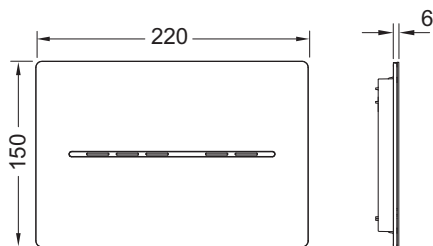

Údaje o prodeji:

Název produktu: TECEsolid electronic s bezdotykovým ovládání splachování, 6 V baterie, matná bílá

Komoditní skupina: 904

Skupina výrobků: 2009040100