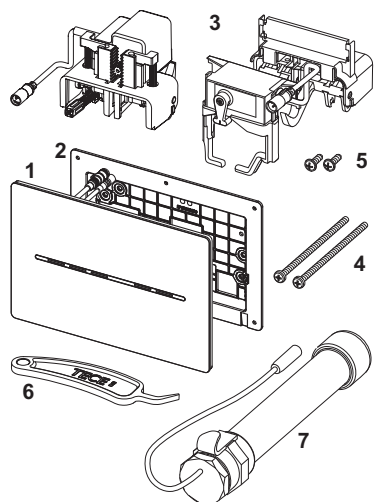

Rozměry (Š x V x H): 220 x 150 x 6 mm

**Funkce elektroniky:**

Snímač detekuje, kdy se člověk přiblíží k toaletě, a teprve poté rozsvítí ovládací tlačítko. Ovládání splachování je bezdotykové nebo dotykové v oblasti tlačítka. Elektroniku WC TECESolid lze přizpůsobit individuálním požadavkům pomocí naprogramování přes aplikaci.

Funkce vyhodnocování / protokolování pomocí aplikace, rozhraní k systému správy budovy a pro dálkové spuštění pomocí kabelového elektrického tlačítka na bezpečnostním nosném ramenu.

**Údaje o prodeji:**

Název produktu: TECESolid electronic s bezdotykovým ovládání splachování, 6 V baterie, matná černá

Komoditní skupina: 904

Skupina výrobků: 2009040100

## Náhradní díly:

2	9820426	Připojovací rám
3	9820284	Motor splachovací jednotky
	9820493	Ovládací motor nádržky TECE
4	9820497	Upevňovací šrouby „easy fit“
5	9820263	Upevňovací šrouby
6	9820390	Demontážní a programovací klíč
7	9820202	Kryt baterie, dlouhý