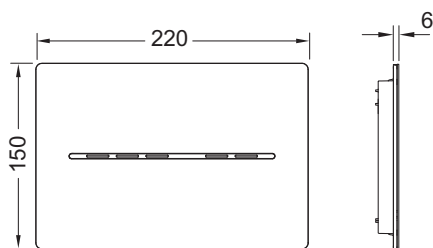

Údaje o prodeji:

Název produktu: TECESolid electronic s bezdotykovým ovládání splachování, 6 V baterie, matná černá

Komoditní skupina: 904

Skupina výrobků: 2009040100