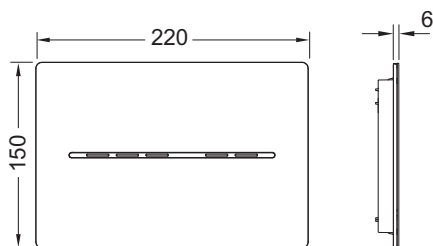

Údaje o prodeji:

Název produktu: TECEsolid electronic s bezdotykovým ovládání splachování, 6 V baterie, kartáčovaná nerezová ocel (s ochranou proti otiskům prstů)

Komoditní skupina: 904

Skupina výrobků: 2009040100