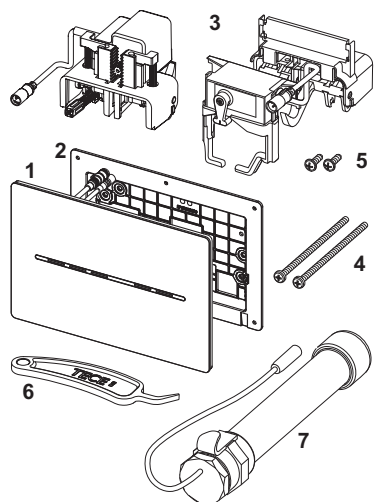

Rozměry (Š x V x H): 220 x 150 x 6 mm

**Funkce elektroniky:**

Snímač detekuje, kdy se člověk přiblíží k toaletě, a teprve poté rozsvítí ovládací tlačítko. Ovládání splachování je bezdotykové nebo dotykové v oblasti tlačítka. Elektroniku WC TECEsolid lze přizpůsobit individuálním požadavkům pomocí naprogramování přes aplikaci.

Funkce vyhodnocování / protokolování pomocí aplikace, rozhraní k systému správy budovy a pro dálkové spuštění pomocí kabelového elektrického tlačítka na bezpečnostním nosném ramenu.

**Údaje o prodeji:**

Název produktu: TECEsolid electronic s bezdotykovým ovládání splachování, 6 V baterie, kartáčovaná nerezová ocel (s ochranou proti otiskům prstů)

Komoditní skupina: 904

Skupina výrobků: 2009040100

## Náhradní díly:

- |   |         |   |
|---|---------|---|
| 1 | 9820478 | Krycí deska, kartáčovaná nerezová ocel (s úpravou proti zanechávání otisků prstů) |
| 2 | 9820426 | Připojovací rám   |
| 3 | 9820284 | Motor splachovací jednotky  |
|   | 9820493 | Ovládací motor nádržky TECE   |
| 4 | 9820497 | Upevňovací šrouby „easy fit“  |
| 5 | 9820263 | Upevňovací šrouby   |
| 6 | 9820390 | Demontážní a programovací klíč  |
| 7 | 9820202 | Kryt baterie, dlouhý  |