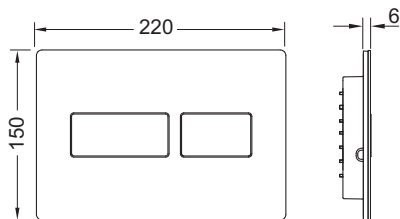

Ovládací tlačítko TECEsolid pro dvoumnožstevní splachování

Obj. č.: 9240432

Barva: Bílá

Výstavní maketa: Ano

DU 1: 1 ks

DU 2: 10 ks

Popis:

Ovládací tlačítko pro nádržky TECE, s ovládáním zepředu nebo shora. Velmi tenké ovládací tlačítko z nerezové oceli s pryžovými dorazy na ovládacích tlačítkách včetně ovládacích táhel a instalačních materiálů. Skryté šroubování ovládacího tlačítka.

Kompatibilní se sadou pro vhadzování čistících tablet.

Rozměry (Š x V x H): 220 x 150 x 6 mm

Údaje o prodeji:

Název produktu: TECEsolid ovládací tlačítko pro dvoumnožstevní splachování, lesklá bílá

Komoditní skupina: 904

Skupina výrobků: 2009040100

Náhradní díly:

1	9820426	Připojovací rám
2	9820263	Upevňovací šrouby
3	9820022	Ovládací táhla
4	9820498	Ovládací táhla „easy fit“
5	9820497	Upevňovací šrouby „easy fit“