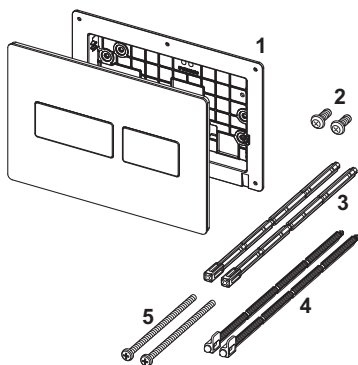

Ovládací tlačítko TECEsolid pro dvoumnožstevní splachování

Obj. č.: 9240432

Barva: Bílá

Výstavní maketa: Ano

DU 1: 1 ks

DU 2: 10 ks

Popis:

Ovládací tlačítko pro nádržky TECE, s ovládáním zepředu nebo shora. Velmi tenké ovládací tlačítko z nerezové oceli s pryžovými dorazy na ovládacích tlačítkách včetně ovládacích táhel a instalačních materiálů. Skryté šroubování ovládacího tlačítka.

Kompatibilní se sadou pro vhadzování čistících tablet.

Rozměry (Š x V x H): 220 x 150 x 6 mm

Údaje o prodeji:

Název produktu: TECEsolid ovládací tlačítko pro dvoumnožstevní splachování, lesklá bílá

Komoditní skupina: 904

Skupina výrobků: 2009040100

Náhradní díly:

1	9820426	Připojovací rám
2	9820263	Upevňovací šrouby
3	9820022	Ovládací táhla
4	9820498	Ovládací táhla „easy fit“
5	9820497	Upevňovací šrouby „easy fit“