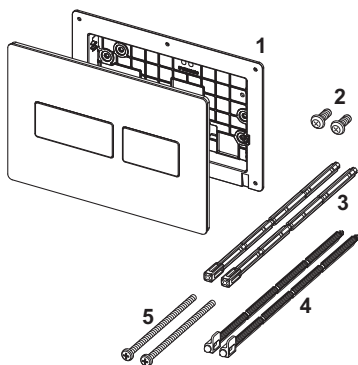

Ovládací tlačítko TECEsolid pro dvoumnožstevní splachování

Obj. č.: 9240433

Barva: Matná bílá

Výstavní maketa: —

DU 1: 1 ks

DU 2: 10 ks

Popis:

Ovládací tlačítko pro nádržky TECE, s ovládáním zepředu nebo shora. Velmi tenké ovládací tlačítko z nerezové oceli s pryžovými dorazy na ovládacích tlačítkách včetně ovládacích táhel a instalačních materiálů. Skryté šroubování ovládacího tlačítka.

Kompatibilní se sadou pro vhadzování čistících tablet.

Rozměry (Š x V x H): 220 x 150 x 6 mm

Údaje o prodeji:

Název produktu: TECEsolid ovládací tlačítko pro dvoumnožstevní splachování, matná bílá

Komoditní skupina: 904

Skupina výrobků: 2009040100

Náhradní díly:

1	9820426	Připojovací rám
2	9820263	Upevňovací šrouby
3	9820022	Ovládací táhla
4	9820498	Ovládací táhla „easy fit“
5	9820497	Upevňovací šrouby „easy fit“