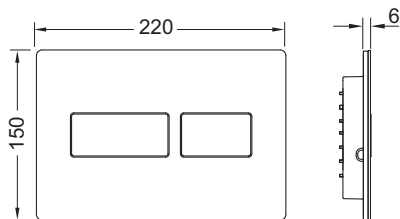

Kompatibilní se sadou pro vhadzování čistících tablet.

Rozměry (Š x V x H): 220 x 150 x 6 mm

Údaje o prodeji:

Název produktu: TECEsolid ovládací tlačítko pro dvoumnožstevní splachování, matná bílá

Komoditní skupina: 904

Skupina výrobků: 2009040100

Náhradní díly:

1	9820426	Připojovací rám
2	9820263	Upevňovací šrouby
3	9820022	Ovládací táhla
4	9820498	Ovládací táhla „easy fit“
5	9820497	Upevňovací šrouby „easy fit“