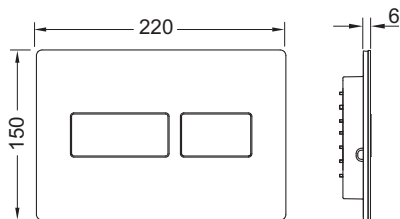

Kompatibilní se sadou pro vřazování čistících tablet.

Rozměry (Š x V x H): 220 x 150 x 6 mm

Údaje o prodeji:

Název produktu: TECEsolid ovládací tlačítko pro dvoumnožstevní splachování, matná černá

Komoditní skupina: 904

Skupina výrobků: 2009040100

Náhradní díly:

1	9820426	Připojovací rám
2	9820263	Upevňovací šrouby
3	9820022	Ovládací táhla
4	9820498	Ovládací táhla „easy fit“
5	9820497	Upevňovací šrouby „easy fit“