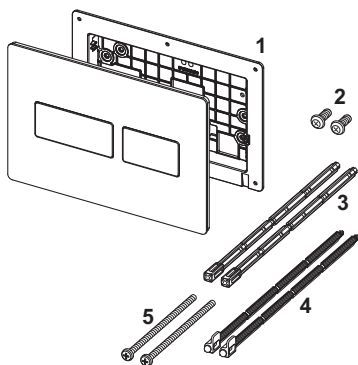

Ovládací tlačítko TECEsolid pro dvoumnožstevní splachování

Obj. č.: 9240416

Barva: Matná černá

Výstavní maketa: —

DU 1: 1 ks

DU 2: 10 ks

Popis:

Ovládací tlačítko pro nádržky TECE, s ovládáním zepředu nebo shora. Velmi tenké ovládací tlačítko z nerezové oceli s pryžovými dorazy na ovládacích tlačítkách včetně ovládacích táhel a instalačních materiálů. Skryté šroubování ovládacího tlačítka.

Kompatibilní se sadou pro vřazování čistících tablet.

Rozměry (Š x V x H): 220 x 150 x 6 mm

Údaje o prodeji:

Název produktu: TECEsolid ovládací tlačítko pro dvoumnožstevní splachování, matná černá

Komoditní skupina: 904

Skupina výrobků: 2009040100

Náhradní díly:

1	9820426	Připojovací rám
2	9820263	Upevňovací šrouby
3	9820022	Ovládací táhla
4	9820498	Ovládací táhla „easy fit“
5	9820497	Upevňovací šrouby „easy fit“