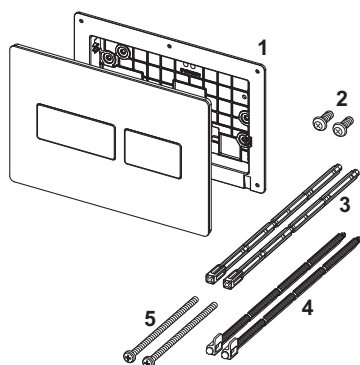

Ovládací tlačítko TECESolid pro dvoumnožstevní splachování

Obj. č.: 9240431

Barva: Lesklý chrom
 Výstavní maketa: Ano
 DU 1: 1 ks
 DU 2: 10 ks

Popis:

Ovládací tlačítko pro nádržky TECE, s ovládáním zepředu nebo shora. Velmi tenké ovládací tlačítko z nerezové oceli s pryžovými dorazy na ovládacích tlačítkách včetně ovládacích táhel a instalačních materiálů. Skryté šroubování ovládacího tlačítka.

Kompatibilní se sadou pro vhadzování čistících tablet.

Rozměry (Š x V x H): 220 x 150 x 6 mm

Údaje o prodeji:

Název produktu: TECESolid ovládací tlačítko pro dvoumnožstevní splachování, lesklý chrom
 Komoditní skupina: 904
 Skupina výrobků: 2009040100

Náhradní díly:

- | | | |
|---|---------|------------------------------|
| 1 | 9820426 | Připojovací rám |
| 2 | 9820263 | Upevňovací šrouby |
| 3 | 9820022 | Ovládací táhla |
| 4 | 9820498 | Ovládací táhla „easy fit“ |
| 5 | 9820497 | Upevňovací šrouby „easy fit“ |