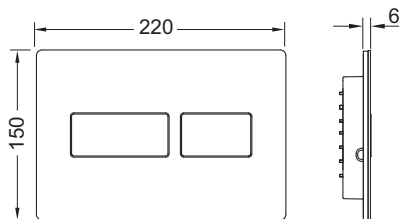

Ovládací tlačítko TECESolid pro dvoumnožstevní splachování

Obj. č.: 9240431

Barva: Lesklý chrom
 Výstavní maketa: Ano
 DU 1: 1 ks
 DU 2: 10 ks

Popis:

Ovládací tlačítko pro nádržky TECE, s ovládáním zepředu nebo shora. Velmi tenké ovládací tlačítko z nerezové oceli s pryžovými dorazy na ovládacích tlačítkách včetně ovládacích táhel a instalačních materiálů. Skryté šroubování ovládacího tlačítka.

Kompatibilní se sadou pro vhadzování čistících tablet.

Rozměry (Š x V x H): 220 x 150 x 6 mm

Údaje o prodeji:

Název produktu: TECESolid ovládací tlačítko pro dvoumnožstevní splachování, lesklý chrom
 Komoditní skupina: 904
 Skupina výrobků: 2009040100

Náhradní díly:

- | | | |
|---|---------|------------------------------|
| 1 | 9820426 | Připojovací rám |
| 2 | 9820263 | Upevňovací šrouby |
| 3 | 9820022 | Ovládací táhla |
| 4 | 9820498 | Ovládací táhla „easy fit“ |
| 5 | 9820497 | Upevňovací šrouby „easy fit“ |