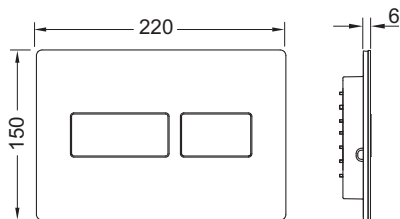

Ovládací tlačítko TECEsolid pro dvoumnožstevní splachování

Obj. č.: 9240430

Barva: Nerezová broušená ocel

Výstavní maketa: —

DU 1: 1 ks

DU 2: 10 ks

Popis:

Ovládací tlačítko pro nádržky TECE, s ovládáním zepředu nebo shora. Velmi tenké ovládací tlačítko z nerezové oceli s pryžovými dorazy na ovládacích tlačítkách včetně ovládacích táhel a instalačních materiálů. Skryté šroubování ovládacího tlačítka.

Kompatibilní se sadou pro vřazování čistících tablet.

Rozměry (Š x V x H): 220 x 150 x 6 mm

Údaje o prodeji:

Název produktu: TECEsolid ovládací tlačítko pro dvoumnožstevní splachování, kartáčovaná nerezová ocel

Komoditní skupina: 904

Skupina výrobků: 2009040100

Náhradní díly:

1	9820426	Připojovací rám
2	9820263	Upevňovací šrouby
3	9820022	Ovládací táhla
4	9820498	Ovládací táhla „easy fit“
5	9820497	Upevňovací šrouby „easy fit“