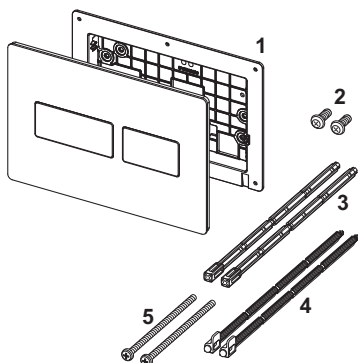

### Popis:

Ovládací tlačítko pro nádržky TECE, s ovládáním zepředu nebo shora. Velmi tenké ovládací tlačítko z nerezové oceli s pryžovými dorazy na ovládacích tlačítkách včetně ovládacích táhel a instalačních materiálů. Skryté šroubování ovládacího tlačítka.

Kompatibilní se sadou pro vřazování čistících tablet.

Rozměry (Š x V x H): 220 x 150 x 6 mm

### Údaje o prodeji:

Název produktu: TECEsolid ovládací tlačítko pro dvoumnožstevní splachování, kartáčovaná nerezová ocel

Komoditní skupina: 904

Skupina výrobků: 2009040100

### Náhradní díly:

1	9820426	Připojovací rám
2	9820263	Upevňovací šrouby
3	9820022	Ovládací táhla
4	9820498	Ovládací táhla „easy fit“
5	9820497	Upevňovací šrouby „easy fit“