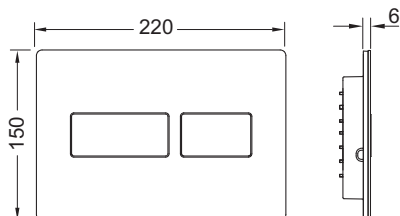

Ovládací tlačítko TECESolid pro dvoumnožstevní splachování

Obj. č.: 9240434

Barva: Kartáčovaná nerezová ocel (s úpravou proti otiskům prstů)

Výstavní maketa: Ano

DU 1: 1 ks

DU 2: 10 ks

Popis:

Ovládací tlačítko pro nádržky TECE, s ovládáním zepředu nebo shora. Velmi tenké ovládací tlačítko z nerezové oceli s pryžovými dorazy na ovládacích tlačítkách včetně ovládacích táhel a instalačních materiálů. Skryté šroubování ovládacího tlačítka.

Kompatibilní se sadou pro vzhazování čisticích tablet.

Rozměry (Š x V x H): 220 x 150 x 6 mm

Údaje o prodeji:

Název produktu: TECESolid ovládací tlačítka pro dvoumnožstevní splachování, kartáčovaná nerezová ocel s úpravou proti otiskům prstů
 Komoditní skupina: 904
 Skupina výrobků: 2009040100

Náhradní díly:

1	9820426	Připojovací rám
2	9820263	Upevňovací šrouby
3	9820022	Ovládací táhla
4	9820498	Ovládací táhla „easy fit“
5	9820497	Upevňovací šrouby „easy fit“