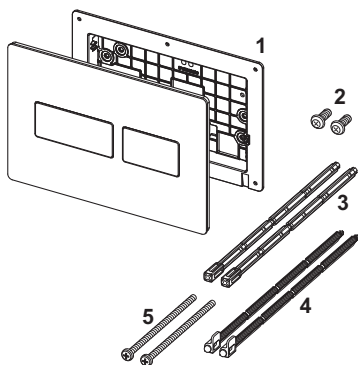

Ovládací tlačítko TECESolid pro dvoumnožstevní splachování

Obj. č.: 9240434

Barva: Kartáčovaná nerezová ocel (s úpravou proti otiskům prstů)

Výstavní maketa: Ano

DU 1: 1 ks

DU 2: 10 ks

Popis:

Ovládací tlačítko pro nádržky TECE, s ovládáním zepředu nebo shora. Velmi tenké ovládací tlačítko z nerezové oceli s pryžovými dorazy na ovládacích tlačítkách včetně ovládacích táhel a instalačních materiálů. Skryté šroubování ovládacího tlačítka.

Kompatibilní se sadou pro vzhazování čisticích tablet.

Rozměry (Š x V x H): 220 x 150 x 6 mm

Údaje o prodeji:

Název produktu: TECESolid ovládací tlačítka pro dvoumnožstevní splachování, kartáčovaná nerezová ocel s úpravou proti otiskům prstů
 Komoditní skupina: 904
 Skupina výrobků: 2009040100

Náhradní díly:

1	9820426	Připojovací rám
2	9820263	Upevňovací šrouby
3	9820022	Ovládací táhla
4	9820498	Ovládací táhla „easy fit“
5	9820497	Upevňovací šrouby „easy fit“