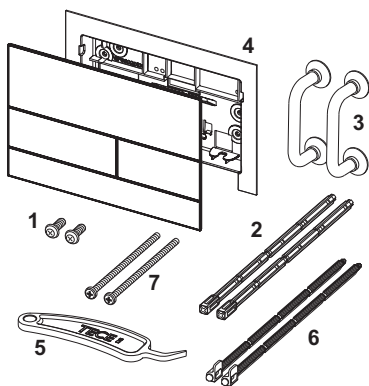

#### Popis:

Ovládací tlačítko pro nádržky TECE, s ovládáním zepředu nebo shora. Kovové ovládací tlačítko se dvěma pružinovými tlačítky. Včetně ovládacích táhel, instalačního materiálu a demontážního nástroje. Kompatibilní se sadou pro vzhazování čisticích tablet. Rozměry (Š x V x H): 220 x 150 x 3 mm

#### Údaje o prodeji:

Název produktu: Ovládací tlačítko TECESquare II kovové pro dvoumnožstevní splachování, matná bílá  
 Komoditní skupina: 904  
 Skupina výrobků: 2009040070

#### Náhradní díly:

- |   |         |                                |
|---|---------|--------------------------------|
| 1 | 9820263 | Upevňovací šrouby              |
| 2 | 9820022 | Ovládací táhla                 |
| 3 | 9820180 | Speciální přísavky             |
| 4 | 9820347 | Nosný rám                      |
| 5 | 9820390 | Demontážní a programovací klíč |
| 6 | 9820498 | Ovládací táhla „easy fit“      |
| 7 | 9820497 | Upevňovací šrouby „easy fit“   |