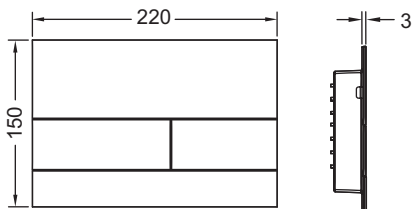

### Ovládací tlačítko TECESquare II kovové pro dvoumnožstevní splachování

Obj. č.: 9240834

Barva: Matná bílá

Výstavní maketa: Ano

DU 1: 1 ks

DU 2: 10 ks

#### Popis:

Ovládací tlačítko pro nádržky TECE, s ovládáním zepředu nebo shora. Kovové ovládací tlačítko se dvěma pružinovými tlačítky. Včetně ovládacích táhel, instalačního materiálu a demontážního nástroje. Kompatibilní se sadou pro vzhazování čisticích tablet. Rozměry (Š x V x H): 220 x 150 x 3 mm

#### Údaje o prodeji:

Název produktu: Ovládací tlačítko TECESquare II kovové pro dvoumnožstevní splachování, matná bílá  
 Komoditní skupina: 904  
 Skupina výrobků: 2009040070