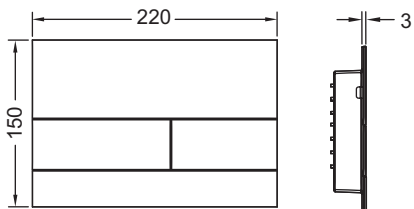

Ovládací tlačítko TECESquare II kovové pro dvoumnožstevní splachování

Obj. č.: 9240833

Barva: Matná černá
 Výstavní maketa: Ano
 DU 1: 1 ks
 DU 2: 10 ks

Popis:

Ovládací tlačítko pro nádržky TECE, s ovládáním zepředu nebo shora. Kovové ovládací tlačítko se dvěma pružinovými tlačítky. Včetně ovládacích táhel, instalačního materiálu a demontážního nástroje. Kompatibilní se sadou pro vzhazování čisticích tablet. Rozměry (Š x V x H): 220 x 150 x 3 mm

Údaje o prodeji:

Název produktu: Ovládací tlačítko TECESquare II kovové pro dvoumnožstevní splachování, matná černá
 Komoditní skupina: 904
 Skupina výrobků: 2009040070

Náhradní díly:

- | | | |
|---|---------|--------------------------------|
| 1 | 9820263 | Upevňovací šrouby |
| 2 | 9820022 | Ovládací táhla |
| 3 | 9820180 | Speciální přísavky |
| 4 | 9820347 | Nosný rám |
| 5 | 9820390 | Demontážní a programovací klíč |
| 6 | 9820498 | Ovládací táhla „easy fit“ |
| 7 | 9820497 | Upevňovací šrouby „easy fit“ |