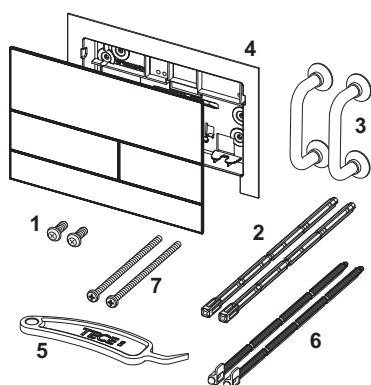

Ovládací tlačítko TECESquare II kovové pro dvoumnožstevní splachování

Obj. č.: 9240833

Barva: Matná černá
 Výstavní maketa: Ano
 DU 1: 1 ks
 DU 2: 10 ks

Popis:

Ovládací tlačítko pro nádržky TECE, s ovládáním zepředu nebo shora. Kovové ovládací tlačítko se dvěma pružinovými tlačítky. Včetně ovládacích táhel, instalačního materiálu a demontážního nástroje. Kompatibilní se sadou pro vzhazování čisticích tablet. Rozměry (Š x V x H): 220 x 150 x 3 mm

Údaje o prodeji:

Název produktu: Ovládací tlačítko TECESquare II kovové pro dvoumnožstevní splachování, matná černá
 Komoditní skupina: 904
 Skupina výrobků: 2009040070

Náhradní díly:

- | | | |
|---|---------|--------------------------------|
| 1 | 9820263 | Upevňovací šrouby |
| 2 | 9820022 | Ovládací táhla |
| 3 | 9820180 | Speciální přísavky |
| 4 | 9820347 | Nosný rám |
| 5 | 9820390 | Demontážní a programovací klíč |
| 6 | 9820498 | Ovládací táhla „easy fit“ |
| 7 | 9820497 | Upevňovací šrouby „easy fit“ |