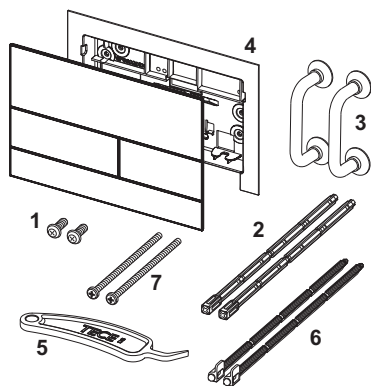

Ovládací tlačítko TECESquare II kovové pro dvoumnožstevní splachování

Obj. č.: 9240831

Barva: Lesklý chrom
 Výstavní maketa: Ano
 DU 1: 1 ks
 DU 2: 10 ks

Popis:

Ovládací tlačítko pro nádržky TECE, s ovládáním zepředu nebo shora. Kovové ovládací tlačítko se dvěma pružinovými tlačítky. Včetně ovládacích táhel, instalačního materiálu a demontážního nástroje. Kompatibilní se sadou pro vzhazování čisticích tablet. Rozměry (Š x V x H): 220 x 150 x 3 mm

Údaje o prodeji:

Název produktu: Ovládací tlačítko TECESquare II kovové pro dvoumnožstevní splachování, lesklý chrom
 Komoditní skupina: 904
 Skupina výrobků: 2009040070

Náhradní díly:

- | | | |
|---|---------|--------------------------------|
| 1 | 9820263 | Upevňovací šrouby |
| 2 | 9820022 | Ovládací táhla |
| 3 | 9820180 | Speciální přísavky |
| 4 | 9820347 | Nosný rám |
| 5 | 9820390 | Demontážní a programovací klíč |
| 6 | 9820498 | Ovládací táhla „easy fit“ |
| 7 | 9820497 | Upevňovací šrouby „easy fit“ |