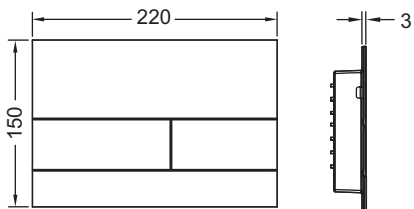

Ovládací tlačítko TECESquare II kovové pro dvoumnožstevní splachování

Obj. č.: 9240831

Barva: Lesklý chrom
 Výstavní maketa: Ano
 DU 1: 1 ks
 DU 2: 10 ks

Popis:

Ovládací tlačítko pro nádržky TECE, s ovládáním zepředu nebo shora. Kovové ovládací tlačítko se dvěma pružinovými tlačítky. Včetně ovládacích táhel, instalačního materiálu a demontážního nástroje. Kompatibilní se sadou pro vzhazování čisticích tablet. Rozměry (Š x V x H): 220 x 150 x 3 mm

Údaje o prodeji:

Název produktu: Ovládací tlačítko TECESquare II kovové pro dvoumnožstevní splachování, lesklý chrom
 Komoditní skupina: 904
 Skupina výrobků: 2009040070

Náhradní díly:

- | | | |
|---|---------|--------------------------------|
| 1 | 9820263 | Upevňovací šrouby |
| 2 | 9820022 | Ovládací táhla |
| 3 | 9820180 | Speciální přísavky |
| 4 | 9820347 | Nosný rám |
| 5 | 9820390 | Demontážní a programovací klíč |
| 6 | 9820498 | Ovládací táhla „easy fit“ |
| 7 | 9820497 | Upevňovací šrouby „easy fit“ |