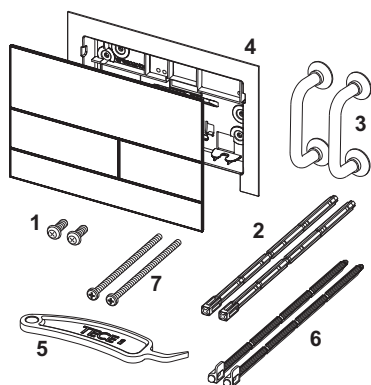

Kovové ovládací tlačítko TECESquare II pro dvoumnožstevní splachování s barevným povrchem

Obj. č.: 9240839

Barva: Lesklá optická zlatá

Výstavní maketa: Ano

DU 1: 1 ks

DU 2: 10 ks

Popis:

Splachovací tlačítko pro nádržky TECE, s ovládním zepředu nebo shora. Velmi ploché kovové ovládní s PVD povrchem a dvěma pružinovými tlačítky. Vč. ovládacích táhel, instalačního materiálu a demontážního nástroje. Kompatibilní se sadou pro vhažování čistících tablet.

Povrchy jsou barevně sladěny se sprchovými profily TECEdrainprofile.

Rozměry (Š x V x H): 220 x 150 x 3 mm

Údaje o prodeji:

Název produktu: TECESquare II kovové ovládací tlačítko s dvoumnožstevním splachováním a povrchem PVD, "Polished Gold Optic / lesklá optická zlatá", systém dvoumnožstevního splachování

Komoditní skupina: 904

Skupina výrobků: 2009040071

Náhradní díly:

- | | | |
|---|---------|--------------------------------|
| 1 | 9820263 | Upevňovací šrouby |
| 2 | 9820022 | Ovládací táhla |
| 3 | 9820180 | Speciální přísavky |
| 4 | 9820347 | Nosný rám |
| 5 | 9820390 | Demontážní a programovací klíč |
| 6 | 9820498 | Ovládací táhla „easy fit“ |
| 7 | 9820497 | Upevňovací šrouby „easy fit“ |