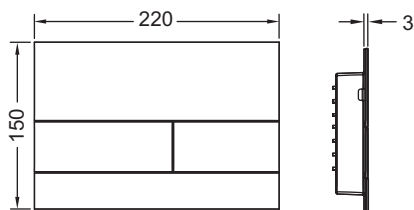

Kovové ovládací tlačítko TECESquare II pro dvoumnožstevní splachování s barevným povrchem

Obj. č.: 9240839

Barva: Lesklá optická zlatá

Výstavní maketa: Ano

DU 1: 1 ks

DU 2: 10 ks

Popis:

Splachovací tlačítko pro nádržky TECE, s ovládním zepředu nebo shora. Velmi ploché kovové ovládní s PVD povrchem a dvěma pružinovými tlačítky. Vč. ovládacích táhel, instalačního materiálu a demontážního nástroje. Kompatibilní se sadou pro vhažování čistících tablet.

Povrchy jsou barevně sladěny se sprchovými profily TECEdrainprofile.

Rozměry (Š x V x H): 220 x 150 x 3 mm

Údaje o prodeji:

Název produktu: TECESquare II kovové ovládací tlačítko s dvoumnožstevním splachováním a povrchem PVD, "Polished Gold Optic / lesklá optická zlatá", systém dvoumnožstevního splachování

Komoditní skupina: 904

Skupina výrobků: 2009040071

Náhradní díly:

1	9820263	Upevňovací šrouby
2	9820022	Ovládací táhla
3	9820180	Speciální přísavky
4	9820347	Nosný rám
5	9820390	Demontážní a programovací klíč
6	9820498	Ovládací táhla „easy fit“
7	9820497	Upevňovací šrouby „easy fit“