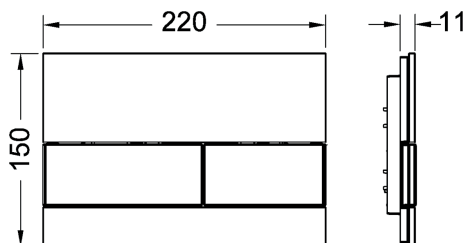

Skleněné ovládací tlačítko TECESquare, dvoumnožstevní splachování

Obj. č.: 9240809

Barva: Černé sklo, tlačítka černá

Výstavní maketa: Ano

DU 1: 1 ks

DU 2: 10 ks

Popis:

Ovládací tlačítko pro nádržky TECE, s ovládáním zepředu nebo shora. Ploché skleněné ovládací tlačítko se dvěma pružinovými tlačítky. Lze použít pro instalaci do obkladu ve spojení s instalačním rámečkem (např. objednáací čís. 9240649). Kompatibilní se sadou pro vřazování WC tablet.

Rozměry (Š x V x H): 220 x 150 x 11 mm

Údaje o prodeji:

Název produktu: Ovládací skleněné tlačítko TECESquare, dvoumnožstevní splachování, černé sklo/černá tlačítka
 Komoditní skupina: 904
 Skupina výrobků: 2009040060