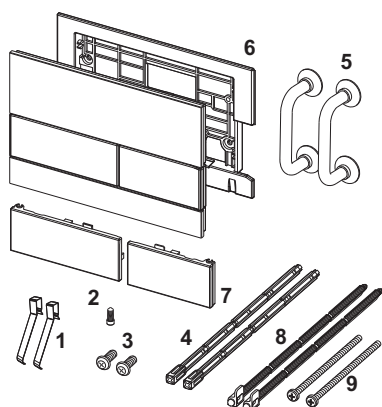

Skleněné ovládací tlačítko TECESquare, dvoumnožstevní splachování

Obj. č.: 9240809

Barva: Černé sklo, tlačítka černá

Výstavní maketa: Ano

DU 1: 1 ks

DU 2: 10 ks

Popis:

Ovládací tlačítko pro nádržky TECE, s ovládáním zepředu nebo shora. Ploché skleněné ovládací tlačítko se dvěma pružinovými tlačítky. Lze použít pro instalaci do obkladu ve spojení s instalačním rámečkem (např. objednáací čís. 9240649). Kompatibilní se sadou pro vřazování WC tablet.

Rozměry (Š x V x H): 220 x 150 x 11 mm

Údaje o prodeji:

Název produktu: Ovládací skleněné tlačítko TECESquare, dvoumnožstevní splachování, černé sklo/černá tlačítka
 Komoditní skupina: 904
 Skupina výrobků: 2009040060

Náhradní díly:

- | | | |
|---|---------|---------------------------------|
| 1 | 9820253 | Pružiny tlačítek, souprava dvou |
| 2 | 9820249 | Bezpečnostní šroub |
| 3 | 9820263 | Upevňovací šrouby |
| 4 | 9820022 | Ovládací táhla |
| 5 | 9820180 | Speciální přísavky |
| 6 | 9820328 | Nosný rám |
| 7 | 9820560 | Sada tlačítek, černá |
| 8 | 9820498 | Ovládací táhla „easy fit“ |
| 9 | 9820497 | Upevňovací šrouby „easy fit“ |