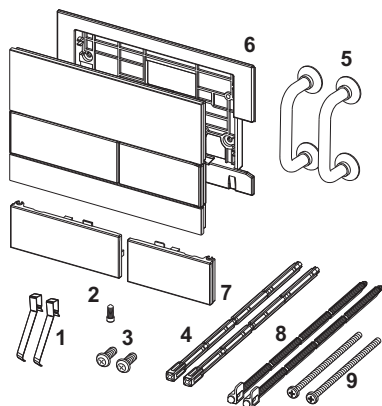

### Popis:

Ovládací tlačítko pro nádržky TECE, s ovládáním zepředu nebo shora. Ploché skleněné ovládací tlačítko se dvěma pružinovými tlačítky. Lze použít pro instalaci do obkladu ve spojení s instalačním rámečkem (např. objednací čís. 9240649). Kompatibilní se sadou pro vřazování WC tablet.

Rozměry (Š x V x H): 220 x 150 x 11 mm

### Údaje o prodeji:

Název produktu: Ovládací skleněné tlačítko TECESquare, dvoumnožstevní splachování, bílé sklo/tlačítka ze světlého chromu  
 Komoditní skupina: 904  
 Skupina výrobků: 2009040060

### Náhradní díly:

- |   |         |                                 |
|---|---------|---------------------------------|
| 1 | 9820253 | Pružiny tlačítek, souprava dvou |
| 2 | 9820249 | Bezpečnostní šroub              |
| 3 | 9820263 | Upevňovací šrouby               |
| 4 | 9820022 | Ovládací táhla                  |
| 5 | 9820180 | Speciální přísavky              |
| 6 | 9820328 | Nosný rám                       |
| 7 | 9820558 | Sada tlačítek, lesklý chrom     |
| 8 | 9820498 | Ovládací táhla „easy fit“       |
| 9 | 9820497 | Upevňovací šrouby „easy fit“    |