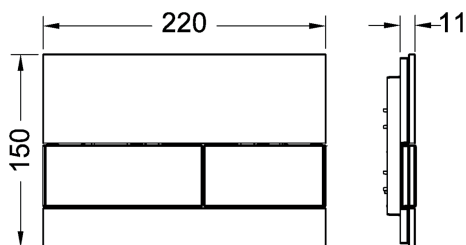

Skleněné ovládací tlačítko TECESquare, dvoumnožstevní splachování

Obj. č.: 9240802

Barva: Bílé sklo, tlačítka lesklý chrom

Výstavní maketa: Ano

DU 1: 1 ks

DU 2: 10 ks

Popis:

Ovládací tlačítko pro nádržky TECE, s ovládáním zepředu nebo shora. Ploché skleněné ovládací tlačítko se dvěma pružinovými tlačítky. Lze použít pro instalaci do obkladu ve spojení s instalačním rámečkem (např. objednací čís. 9240649). Kompatibilní se sadou pro vřazování WC tablet.

Rozměry (Š x V x H): 220 x 150 x 11 mm

Údaje o prodeji:

Název produktu: Ovládací skleněné tlačítko TECESquare, dvoumnožstevní splachování, bílé sklo/tlačítka ze světlého chromu
Komoditní skupina: 904
Skupina výrobků: 2009040060

Náhradní díly:

1	9820253	Pružiny tlačítek, souprava dvou
2	9820249	Bezpečnostní šroub
3	9820263	Upevňovací šrouby
4	9820022	Ovládací táhla
5	9820180	Speciální přísavky
6	9820328	Nosný rám
7	9820558	Sada tlačítek, lesklý chrom
8	9820498	Ovládací táhla „easy fit“
9	9820497	Upevňovací šrouby „easy fit“