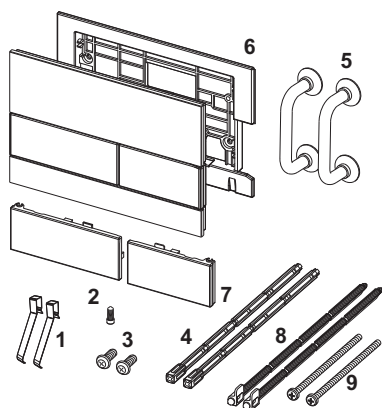

Skleněné ovládací tlačítko TECESquare, dvoumnožstevní splachování

Obj. č.: 9240801

Barva: Bílé sklo, tlačítka kartáčovaná nerezová ocel (s úpravou proti otiskům prstů)

Výstavní maketa: Ano

DU 1: 1 ks

DU 2: 10 ks

Popis:

Ovládací tlačítko pro nádržky TECE, s ovládáním zepředu nebo shora. Ploché skleněné ovládací tlačítko se dvěma pružinovými tlačítky. Lze použít pro instalaci do obkladu ve spojení s instalačním rámečkem (např. objednací čís. 9240649). Kompatibilní se sadou pro vřazování WC tablet.

Rozměry (Š x V x H): 220 x 150 x 11 mm

Údaje o prodeji:

Název produktu: Ovládací skleněné tlačítko TECESquare, dvoumnožstevní splachování, bílé sklo/tlač. z kartáčované nerezové oceli
 Komoditní skupina: 904
 Skupina výrobků: 2009040060

Náhradní díly:

- | | | |
|---|---------|---------------------------------------|
| 1 | 9820253 | Pružiny tlačítek, souprava dvou |
| 2 | 9820249 | Bezpečnostní šroub |
| 3 | 9820263 | Upevňovací šrouby |
| 4 | 9820022 | Ovládací táhla |
| 5 | 9820180 | Speciální přísavky |
| 6 | 9820328 | Nosný rám |
| 7 | 9820559 | Sada tlačítek, broušená nerezová ocel |
| 8 | 9820498 | Ovládací táhla „easy fit“ |
| 9 | 9820497 | Upevňovací šrouby „easy fit“ |