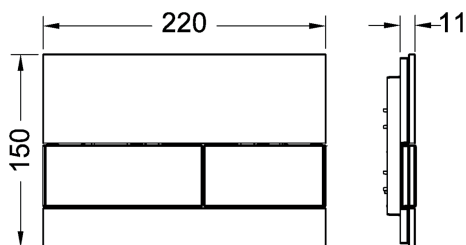

Skleněné ovládací tlačítko TECESquare, dvoumnožstevní splachování

Obj. č.: 9240801

Barva: Bílé sklo, tlačítka kartáčovaná nerezová ocel (s úpravou proti otiskům prstů)

Výstavní maketa: Ano

DU 1: 1 ks

DU 2: 10 ks

Popis:

Ovládací tlačítko pro nádržky TECE, s ovládáním zepředu nebo shora. Ploché skleněné ovládací tlačítko se dvěma pružinovými tlačítky. Lze použít pro instalaci do obkladu ve spojení s instalačním rámečkem (např. objednací čís. 9240649). Kompatibilní se sadou pro vřazování WC tablet.

Rozměry (Š x V x H): 220 x 150 x 11 mm

Údaje o prodeji:

Název produktu: Ovládací skleněné tlačítko TECESquare, dvoumnožstevní splachování, bílé sklo/tlač. z kartáčované nerezové oceli
 Komoditní skupina: 904
 Skupina výrobků: 2009040060