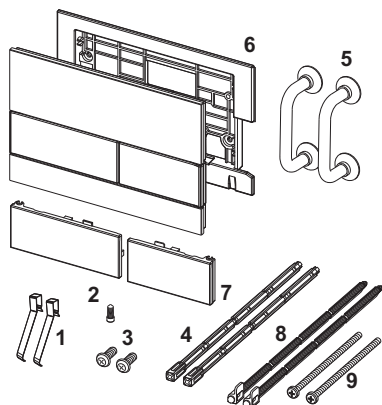

Popis:

Ovládací tlačítko pro nádržky TECE, s ovládním zepředu nebo shora. Ploché skleněné ovládací tlačítko se dvěma pružinovými tlačítky. Lze použít pro instalaci do obkladu ve spojení s instalačním rámečkem (např. objednáč. čís. 9240649). Kompatibilní se sadou pro vřazování WC tablet.

Rozměry (Š x V x H): 220 x 150 x 11 mm

Údaje o prodeji:

Název produktu: Ovládací skleněné tlačítko TECESquare, dvoumnožstevní splachování, černé sklo/tlač. z kartáčované nerezové oceli

Komoditní skupina: 904

Skupina výrobků: 2009040060

Náhradní díly:

- | | | |
|---|---------|---------------------------------------|
| 1 | 9820253 | Pružiny tlačítek, souprava dvou |
| 2 | 9820249 | Bezpečnostní šroub |
| 3 | 9820263 | Upevňovací šrouby |
| 4 | 9820022 | Ovládací táhla |
| 5 | 9820180 | Speciální přísavky |
| 6 | 9820328 | Nosný rám |
| 7 | 9820559 | Sada tlačítek, broušená nerezová ocel |
| 8 | 9820498 | Ovládací táhla „easy fit“ |
| 9 | 9820497 | Upevňovací šrouby „easy fit“ |