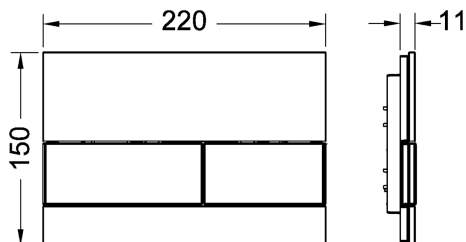

Skleněné ovládací tlačítko TECESquare, dvoumnožstevní splachování

Obj. č.: 9240806

Barva: Černé sklo, tlačítka kartáčovaná nerezová ocel (s úpravou proti otiskům prstů)

Výstavní maketa: Ano

DU 1: 1 ks

DU 2: 10 ks

Popis:

Ovládací tlačítko pro nádržky TECE, s ovládním zepředu nebo shora. Ploché skleněné ovládací tlačítko se dvěma pružinovými tlačítky. Lze použít pro instalaci do obkladu ve spojení s instalačním rámečkem (např. objednáč. čís. 9240649). Kompatibilní se sadou pro vřazování WC tablet.

Rozměry (Š x V x H): 220 x 150 x 11 mm

Údaje o prodeji:

Název produktu: Ovládací skleněné tlačítko TECESquare, dvoumnožstevní splachování, černé sklo/tlač. z kartáčované nerezové oceli

Komoditní skupina: 904

Skupina výrobků: 2009040060

Náhradní díly:

1	9820253	Pružiny tlačítek, souprava dvou
2	9820249	Bezpečnostní šroub
3	9820263	Upevňovací šrouby
4	9820022	Ovládací táhla
5	9820180	Speciální přísavky
6	9820328	Nosný rám
7	9820559	Sada tlačítek, broušená nerezová ocel
8	9820498	Ovládací táhla „easy fit“
9	9820497	Upevňovací šrouby „easy fit“