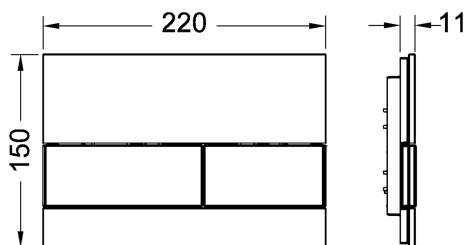

Skleněné ovládací tlačítko TECESquare, dvoumnožstevní splachování

Obj. č.: 9240807

Barva: Černé sklo, tlačítka lesklý chrom

Výstavní maketa: Ano

DU 1: 1 ks

DU 2: 10 ks

Popis:

Ovládací tlačítko pro nádržky TECE, s ovládáním zepředu nebo shora. Ploché skleněné ovládací tlačítko se dvěma pružinovými tlačítky. Lze použít pro instalaci do obkladu ve spojení s instalačním rámečkem (např. objednáč. čís. 9240649). Kompatibilní se sadou pro vřazování WC tablet.

Rozměry (Š x V x H): 220 x 150 x 11 mm

Údaje o prodeji:

Název produktu: Ovládací skleněné tlačítko TECESquare, dvoumnožstevní splachování, černé sklo/tlačítka z lesklého chromu
Komoditní skupina: 904
Skupina výrobků: 2009040060

Náhradní díly:

1	9820253	Pružiny tlačítek, souprava dvou
2	9820249	Bezpečnostní šroub
3	9820263	Upevňovací šrouby
4	9820022	Ovládací táhla
5	9820180	Speciální přísavky
6	9820328	Nosný rám
7	9820558	Sada tlačítek, lesklý chrom
8	9820498	Ovládací táhla „easy fit“
9	9820497	Upevňovací šrouby „easy fit“