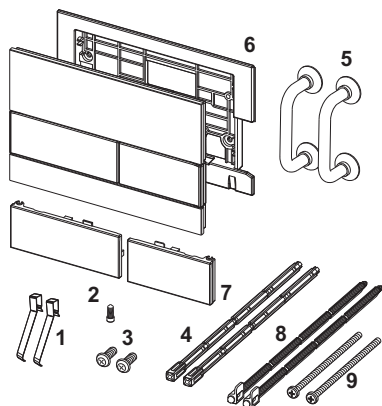

#### Popis:

Ovládací tlačítko pro nádržky TECE, s ovládáním zepředu nebo shora. Ploché skleněné ovládací tlačítko se dvěma pružinovými tlačítky. Lze použít pro instalaci do obkladu ve spojení s instalačním rámečkem (např. objednáč. čís. 9240649). Kompatibilní se sadou pro vřazování WC tablet.

Rozměry (Š x V x H): 220 x 150 x 11 mm

#### Údaje o prodeji:

Název produktu: Ovládací skleněné tlačítko TECESquare, dvoumnožstevní splachování, černé sklo/tlačítka z lesklého chromu  
 Komoditní skupina: 904  
 Skupina výrobků: 2009040060

#### Náhradní díly:

- |   |         |                                 |
|---|---------|---------------------------------|
| 1 | 9820253 | Pružiny tlačítek, souprava dvou |
| 2 | 9820249 | Bezpečnostní šroub              |
| 3 | 9820263 | Upevňovací šrouby               |
| 4 | 9820022 | Ovládací táhla                  |
| 5 | 9820180 | Speciální přísavky              |
| 6 | 9820328 | Nosný rám                       |
| 7 | 9820558 | Sada tlačítek, lesklý chrom     |
| 8 | 9820498 | Ovládací táhla „easy fit“       |
| 9 | 9820497 | Upevňovací šrouby „easy fit“    |