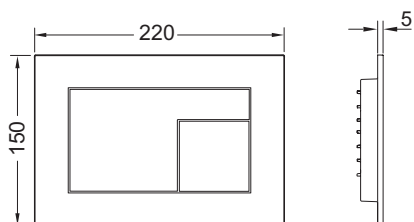

Ovládací tlačítko pro nádržky TECE, s ovládáním ze předu nebo shora. Velmi ploché splachovací tlačítko s povrchem FENIX NTM (FENIX® od Arpa Industriale). Matný měkký povrch „Soft touch“ s ochranou proti zanechávání otisků prstů. Splachovací tlačítka s pryžovými vložkami, včetně ovládacích táhel a instalačních materiálů. Vhodné pro zapuštěnou instalaci v kombinaci s instalačním a distančním rámečkem pro WC. Kompatibilní se sadou pro vřazování čistících tablet.

Rozměry (Š x V x H): 220 x 150 x 5 mm

**Údaje o prodeji:**

Název produktu: Ovládací tlačítko TECEvelvet Antracit

Komoditní skupina: 904

Skupina výrobků: 2009040270

**Náhradní díly:**

- |   |         |                              |
|---|---------|------------------------------|
| 1 | 9820263 | Upevňovací šrouby            |
| 2 | 9820022 | Ovládací táhla               |
| 3 | 9820498 | Ovládací táhla „easy fit“    |
| 4 | 9820497 | Upevňovací šrouby „easy fit“ |
| 5 | 9820346 | Nosný rám                    |