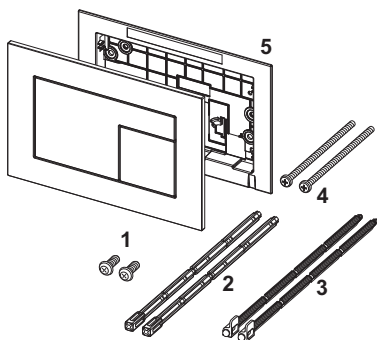

Ovládací tlačítko pro nádržky TECE, s ovládáním ze předu nebo shora. Velmi ploché splachovací tlačítko s povrchem FENIX NTM (FENIX® od Arpa Industriale). Matný měkký povrch „Soft touch“ s ochranou proti zanechávání otisků prstů. Splachovací tlačítka s pryžovými vložkami, včetně ovládacích táhel a instalačních materiálů. Vhodné pro zapuštěnou instalaci v kombinaci s instalačním a distančním rámečkem pro WC. Kompatibilní se sadou pro vřazování čistících tablet.

Rozměry (Š x V x H): 220 x 150 x 5 mm

**Údaje o prodeji:**

Název produktu: Ovládací tlačítko TECEvelvet Antracit

Komoditní skupina: 904

Skupina výrobků: 2009040270

**Náhradní díly:**

- |   |         |                              |
|---|---------|------------------------------|
| 1 | 9820263 | Upevňovací šrouby            |
| 2 | 9820022 | Ovládací táhla               |
| 3 | 9820498 | Ovládací táhla „easy fit“    |
| 4 | 9820497 | Upevňovací šrouby „easy fit“ |
| 5 | 9820346 | Nosný rám                    |