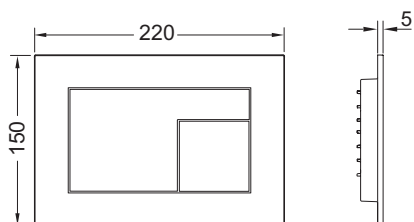

Ovládací tlačítko TECEvelvet

Obj. č.: 9240730

Barva: Běžovo-hnědá

Materiál: FENIX NTM® Castoro Ottawa

Výstavní maketa: Ano

DU 1: 1 ks

DU 2: 10 ks

Popis:

Ovládací tlačítko pro nádržky TECE, s ovládáním zepředu nebo shora. Velmi ploché splachovací tlačítko s povrchem FENIX NTM (FENIX® od Arpa Industriale). Matný měkký povrch „Soft touch“ s ochranou proti zanechávání otisků prstů. Splachovací tlačítka s pryžovými vložkami, včetně ovládacích táhel a instalačních materiálů. Vhodné pro zapuštěnou instalaci v kombinaci s instalačním a distančním rámečkem pro WC. Kompatibilní se sadou pro vřazování čistících tablet.

Rozměry (Š x V x H): 220 x 150 x 5 mm

Údaje o prodeji:

Název produktu: Ovládací tlačítko TECEvelvet Castoro Ottawa / Běžově hnědá

Komoditní skupina: 904

Skupina výrobků: 2009040270

Náhradní díly:

1	9820263	Upevňovací šrouby
2	9820022	Ovládací táhla
3	9820498	Ovládací táhla „easy fit“
4	9820497	Upevňovací šrouby „easy fit“
5	9820346	Nosný rám