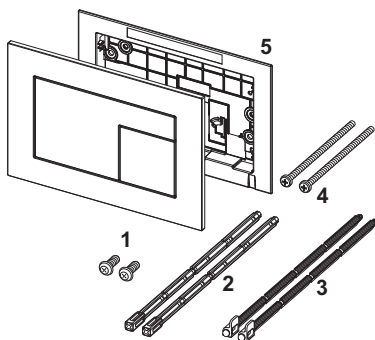

Rozměry (Š x V x H): 220 x 150 x 5 mm

### Náhradní díly:

- |   |         |                              |
|---|---------|------------------------------|
| 1 | 9820263 | Upevňovací šrouby            |
| 2 | 9820022 | Ovládací táhla               |
| 3 | 9820498 | Ovládací táhla „easy fit“    |
| 4 | 9820497 | Upevňovací šrouby „easy fit“ |
| 5 | 9820346 | Nosný rám                    |