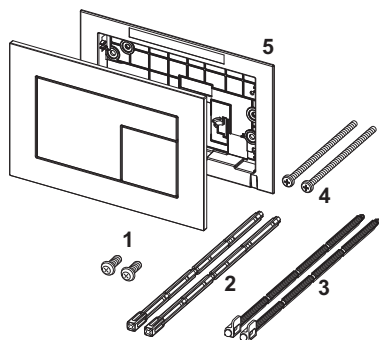

Ovládací tlačítko pro nádržky TECE, s ovládáním zepředu nebo shora. Velmi ploché splachovací tlačítko s povrchem FENIX NTM (FENIX® od Arpa Industriale). Matný měkký povrch „Soft touch“ s ochranou proti zanechávání otisků prstů. Splachovací tlačítka s pryžovými vložkami, včetně ovládacích táhel a instalačních materiálů. Vhodné pro zapuštěnou instalaci v kombinaci s instalačním a distančním rámečkem pro WC. Kompatibilní se sadou pro vřazování čistících tablet.

Rozměry (Š x V x H): 220 x 150 x 5 mm

Údaje o prodeji:

Název produktu: Ovládací tlačítko TECEvelvet Bílá
 Komoditní skupina: 904
 Skupina výrobků: 2009040270

Náhradní díly:

- | | | |
|---|---------|------------------------------|
| 1 | 9820263 | Upevňovací šrouby |
| 2 | 9820022 | Ovládací táhla |
| 3 | 9820498 | Ovládací táhla „easy fit“ |
| 4 | 9820497 | Upevňovací šrouby „easy fit“ |
| 5 | 9820346 | Nosný rám |