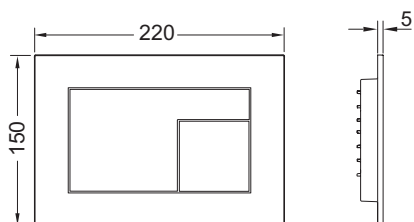

Ovládací tlačítko pro nádržky TECE, s ovládáním zepředu nebo shora. Velmi ploché splachovací tlačítko s povrchem FENIX NTM (FENIX® od Arpa Industriale). Matný měkký povrch „Soft touch“ s ochranou proti zanechávání otisků prstů. Splachovací tlačítka s pryžovými vložkami, včetně ovládacích táhel a instalačních materiálů. Vhodné pro zapuštěnou instalaci v kombinaci s instalačním a distančním rámečkem pro WC. Kompatibilní se sadou pro vřazování čistících tablet.

Rozměry (Š x V x H): 220 x 150 x 5 mm

Údaje o prodeji:

Název produktu: Ovládací tlačítko TECEvelvet Bílá
 Komoditní skupina: 904
 Skupina výrobků: 2009040270

Náhradní díly:

- | | | |
|---|---------|------------------------------|
| 1 | 9820263 | Upevňovací šrouby |
| 2 | 9820022 | Ovládací táhla |
| 3 | 9820498 | Ovládací táhla „easy fit“ |
| 4 | 9820497 | Upevňovací šrouby „easy fit“ |
| 5 | 9820346 | Nosný rám |