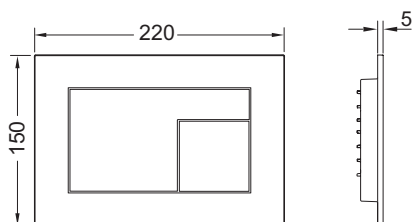

Ovládací tlačítko pro nádržky TECE, s ovládáním ze předu nebo shora. Velmi ploché splachovací tlačítko s povrchem FENIX NTM (FENIX® od Arpa Industriale). Matný měkký povrch „Soft touch“ s ochranou proti zanechávání otisků prstů. Splachovací tlačítka s pryžovými vložkami, včetně ovládacích táhel a instalačních materiálů. Vhodné pro zapuštěnou instalaci v kombinaci s instalačním a distančním rámečkem pro WC. Kompatibilní se sadou pro vřazování čistících tablet.

Rozměry (Š x V x H): 220 x 150 x 5 mm

Údaje o prodeji:

Název produktu: Ovládací tlačítko TECEvelvet Černá

Komoditní skupina: 904

Skupina výrobků: 2009040270

**Náhradní díly:**

- | | | |
|---|---------|------------------------------|
| 1 | 9820263 | Upevňovací šrouby |
| 2 | 9820022 | Ovládací táhla |
| 3 | 9820498 | Ovládací táhla „easy fit“ |
| 4 | 9820497 | Upevňovací šrouby „easy fit“ |
| 5 | 9820346 | Nosný rám |