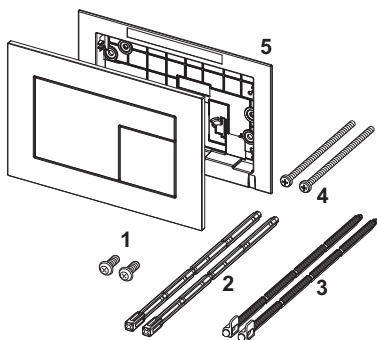

Ovládací tlačítko pro nádržky TECE, s ovládáním ze předu nebo shora. Velmi ploché splachovací tlačítko s povrchem FENIX NTM (FENIX® od Arpa Industriale). Matný měkký povrch „Soft touch“ s ochranou proti zanechávání otisků prstů. Splachovací tlačítka s pryžovými vložkami, včetně ovládacích táhel a instalačních materiálů. Vhodné pro zapuštěnou instalaci v kombinaci s instalačním a distančním rámečkem pro WC. Kompatibilní se sadou pro vřazování čistících tablet.

Rozměry (Š x V x H): 220 x 150 x 5 mm

Údaje o prodeji:

Název produktu: Ovládací tlačítko TECEvelvet Černá

Komoditní skupina: 904

Skupina výrobků: 2009040270

**Náhradní díly:**

- | | | |
|---|---------|------------------------------|
| 1 | 9820263 | Upevňovací šrouby |
| 2 | 9820022 | Ovládací táhla |
| 3 | 9820498 | Ovládací táhla „easy fit“ |
| 4 | 9820497 | Upevňovací šrouby „easy fit“ |
| 5 | 9820346 | Nosný rám |