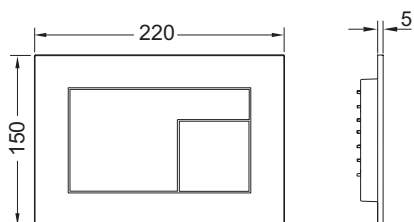

Ovládací tlačítko TECEvelvet

Obj. č.: 9240734

Barva: Kamenná šedá

Materiál: FENIX NTM® Grigio Efeso

Výstavní maketa: —

DU 1: 1 ks

DU 2: 10 ks

Popis:

Ovládací tlačítko pro nádržky TECE, s ovládáním ze předu nebo shora. Velmi ploché splachovací tlačítko s povrchem FENIX NTM (FENIX® od Arpa Industriale). Matný měkký povrch „Soft touch“ s ochranou proti zanechávání otisků prstů. Splachovací tlačítka s pryžovými vložkami, včetně ovládacích táhel a instalačních materiálů. Vhodné pro zapuštěnou instalaci v kombinaci s instalačním a distančním rámečkem pro WC. Kompatibilní se sadou pro vřazování čistících tablet.

Rozměry (Š x V x H): 220 x 150 x 5 mm

Údaje o prodeji:

Název produktu: Ovládací tlačítko TECEvelvet Kamenně šedá

Komoditní skupina: 904

Skupina výrobků: 2009040270

Náhradní díly:

1	9820263	Upevňovací šrouby
2	9820022	Ovládací táhla
3	9820498	Ovládací táhla „easy fit“
4	9820497	Upevňovací šrouby „easy fit“
5	9820346	Nosný rám