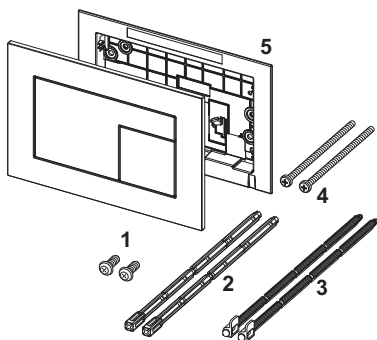

Rozměry (Š x V x H): 220 x 150 x 5 mm

### Náhradní díly:

1	9820263	Upevňovací šrouby
2	9820022	Ovládací táhla
3	9820498	Ovládací táhla „easy fit“
4	9820497	Upevňovací šrouby „easy fit“
5	9820346	Nosný rám