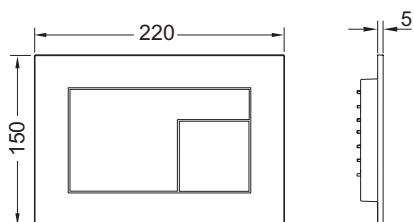

Ovládací tlačítko TECEvelvet

Obj. č.: 9240733

Barva: Šedo-běžová

Materiál: FENIX NTM® Beige Arizona

Výstavní maketa: Ano

DU 1: 1 ks

DU 2: 10 ks

Popis:

Ovládací tlačítko pro nádržky TECE, s ovládáním zepředu nebo shora. Velmi ploché splachovací tlačítko s povrchem FENIX NTM (FENIX® od Arpa Industriale). Matný měkký povrch „Soft touch“ s ochranou proti zanechávání otisků prstů. Splachovací tlačítka s pryžovými vložkami, včetně ovládacích táhel a instalačních materiálů. Vhodné pro zapuštěnou instalaci v kombinaci s instalačním a distančním rámečkem pro WC. Kompatibilní se sadou pro vřazování čistících tablet. Rozměry (Š x V x H): 220 x 150 x 5 mm

Údaje o prodeji:

Název produktu: Ovládací tlačítko TECEvelvet Běžová / Greige
Komoditní skupina: 904
Skupina výrobků: 2009040270

Náhradní díly:

1	9820263	Upevňovací šrouby
2	9820022	Ovládací táhla
3	9820498	Ovládací táhla „easy fit“
4	9820497	Upevňovací šrouby „easy fit“
5	9820346	Nosný rám