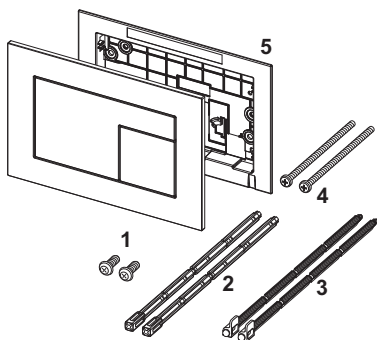

Náhradní díly:

1	9820263	Upevňovací šrouby
2	9820022	Ovládací táhla
3	9820498	Ovládací táhla „easy fit“
4	9820497	Upevňovací šrouby „easy fit“
5	9820346	Nosný rám