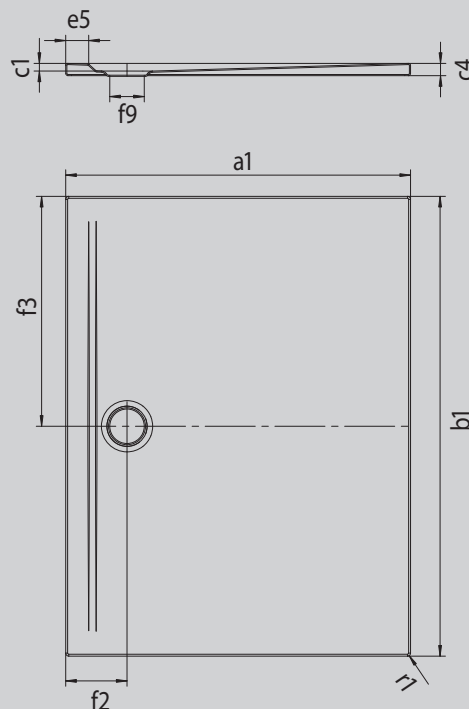

# SUPERPLAN ZERO

- bezbariérově přístupná ze tří stran
- odtok obzvlášť blízko ke stěně a rovnoměrný sklon pro plynule rovnou plochu
- velkorysý design, plynulé přechody pro malé i velké koupelny
- jasně definované hrany a ostré poloměry rohů umožňují minimální velikost spár a jednotný vzhled
- nízká montážní výška pro snadnou instalaci v úrovni podlahy – také u velkých formátů

Ilustrační obrázek

Model 1552	KA 90 vodorovnou	KA 90 plochá	KA 90 svislá
Celková montážní výška	100	80	49
Stavební výška	80	60	80

Mod. -1

ANTISLIP  
SECURE<sup>+</sup>

Model		1552
Vnější délka	$a_1$	800 mm
Vnější šířka	$b_1$	1200 mm
Vnitřní hloubka	$c_1$	20 mm
Výška okraje	$c_4$	32 mm
Šířka okraje	$e_5$	60 mm
Průměr odtokového otvoru	$f_9$	Ø 90 mm
Vzdálenost okraje vaničky od středu odtokového otvoru	$f_2; f_3$	160; 600 mm
Vnější poloměr	$r_1$	8 mm
Čistá hmotnost		25 kg
ANTISLIP SECURE PLUS		Celoplošný