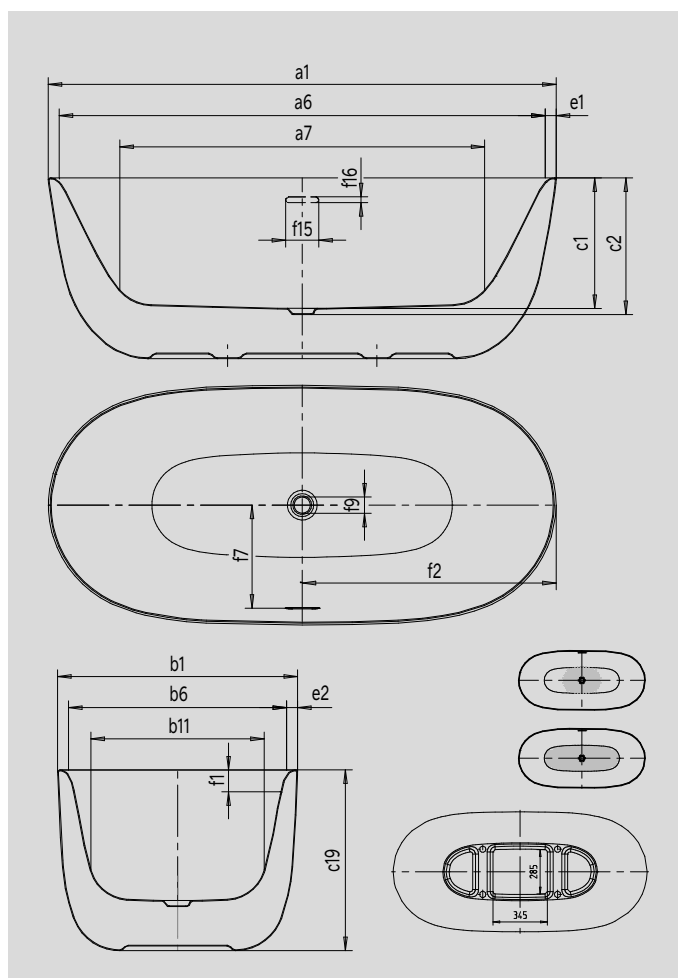

MEISTERSTÜCK OYO DUO

- Zcela nové, oválné tvarové pojetí z udržitelné smaltované oceli jako mistrovské dílo německých inženýrů
- půvabná designová skulptura, která se harmonicky začleňuje do interiéru koupelny, jako by plula prostorem a téměř se chystala vzlétnout
- inspirováno designem japonského porcelánu: vana zaujme svými minimalistickými organickými liniemi a elegantní funkcí
- vnitřní tvar nabízí nejvyšší komfort při ležení ve vaně, a to i při koupání ve dvou díky dvěma identickým zadovým opěrkám a odtoku umístěnému uprostřed vany
- dostupné v mnoha barvách kolekce Coordinated Colours
- Upozornění k instalaci: Volný prostor pod koupací vanou umožňuje bezproblémovou instalaci odtokové soupravy

Ilustrační obrázek

Model		1051-4034
Vnější délka	a_1	1730 mm
Vnitřní délka (nahore)	a_6	1660 mm
Vnitřní délka (dole)	a_7	1275 mm
Vnější šířka	b_1	820 mm
Vnitřní šířka (nahore)	b_6	750 mm
Vnitřní šířka (dole)	b_{11}	606 mm
Vnitřní hloubka	c_1	419 mm
Hloubka včetně odtokového otvoru	c_2	439 mm
Výška vany	c_{19}	580 mm
Šířka okraje v nohách; šířka podélného okraje	$e_1; e_2$	35; 35 mm
Vzdálenost horní hrany od středu přepadového otvoru	f_1	70 mm
Vzdálenost okraje vany od středu odtokového otvoru	f_2	865 mm
Vzdálenost středu odtokového otvoru a přepadového otvoru	f_7	356 mm
Průměr odtokového otvoru	f_9	Ø 52 mm
Šířka přepadového otvoru	f_{15}	108 mm
Výška přepadového otvoru	f_{16}	19 mm
Užitečný objem		186 l
Čistá hmotnost		105 kg
Antislip		478 x 332 mm
Celoplošný antislip		1023 x 337 mm