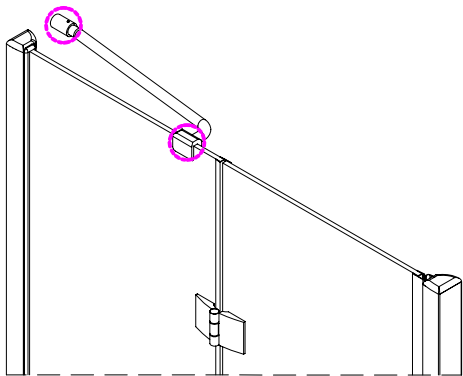

8

9

10

CE

GELCO s.r.o., Makovského 1341,
163 00 Praha 6

07

EN 14428

Glass shower enclosure
cleaning efficiency: conforming
impact resistance: conforming
operating life: conforming

Skleněné sprchové zástěny
schopnost čištění: vyhovuje
odolnost proti nárazu: vyhovuje
životnost: vyhovuje