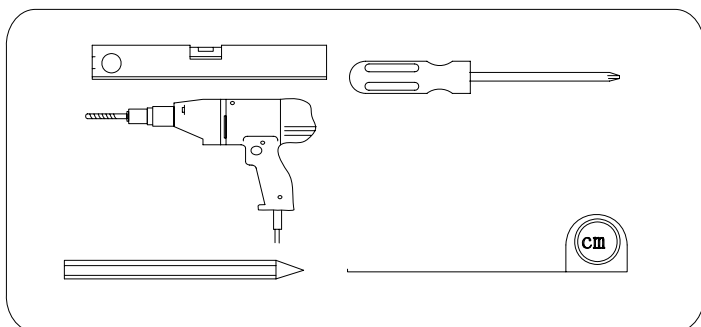

LEGRO

GL1280 GL1210

GL1290 GL1211 GL1212

GELCO

GELCO s.r.o.
Makovského 1341
163 00 Praha 6
info@gelcocz.eu