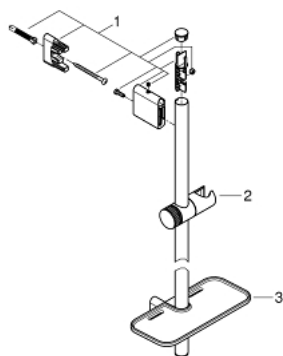

26 602 000 SPRCHOVÁ TYČ, 600 MM

POPIS PRODUKTU

- s nástěnnými kovovými držáky
- pohyblivý držák s kloubem
- nastavitelná vzdálenost GROHE **FastFixation**
- GROHE TileFix nastavitelná hloubka na horním a dolním držáku
- **GROHE EasyReach** polička
- GROHE StarLight chromový povrch

26 602 000 **SPRCHOVÁ TYČ, 600 MM**

NÁHRADNÍ DÍLY

- 1: Držák sprchové tyče (Č. obj. 48425000)
- 2: Vodící prvek (Č. obj. 48424000)
- 3: Miska na mýdlo (Č. obj. 48426000)