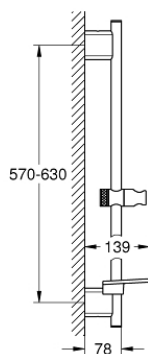

26 602 000 SPRCHOVÁ TYČ, 600 MM

POPIS PRODUKTU

- s nástěnnými kovovými držáky
- pohyblivý držák s kloubem
- nastavitelná vzdálenost GROHE **FastFixation**
- GROHE TileFix nastavitelná hloubka na horním a dolním držáku
- **GROHE EasyReach** polička
- GROHE StarLight chromový povrch

26 602 000 **SPRCHOVÁ TYČ, 600 MM**

NÁHRADNÍ DÍLY

- 1: Držák sprchové tyče (Č. obj. 48425000)
- 2: Vodící prvek (Č. obj. 48424000)
- 3: Miska na mýdlo (Č. obj. 48426000)