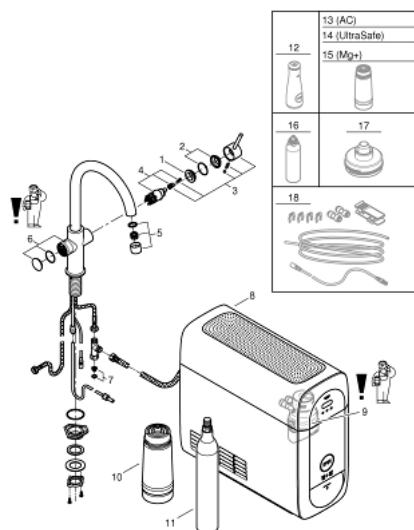

31 455 001 GROHE BLUE HOME STARTOVNÍ SADA S VÝPUSTÍ VE TVARU C

POPIS PRODUKTU

- set obsahuje:
- GROHE Blue Home páková dřezová baterie s filtrační funkcí
- jednohovorová montáž
- C - výpusť
- samostatné ovládání pro filtrovanou a chlazenou stolní vodu
- neperlivá, jemně perlivá, perlivá
- **GROHE StarLight** povrch
- keramická kartuše 28 mm s

31 455 001 GROHE BLUE HOME STARTOVNÍ SADA S VÝPUSTÍ VE TVARU C

NÁHRADNÍ DÍLY

- 1: Upevňovací kroužek (Č. obj. 07419000)
 - 2: Kryt (Č. obj. 46581000)
 - 3: Kompletní páka (Č. obj. 46957000)
 - 4: Kartuše (Č. obj. 46580000)
 - 5: Perlátor (Č. obj. 48343000)
 - 6: ovládací jednotka (Č. obj. 46958000)
 - 7: Sítko (Č. obj. 47576000)
 - 8: Chladič (Č. obj. 40711001)
 - 9: filtrační hlavice (Č. obj. 48344000)
 - 10: Filtr velikost S (Č. obj. 40404001)
 - 11: Karbonizační lahev CO2 425 g (4 ks) (Č. obj. 40422000)
 - 12: Skleněná karafa (Č. obj. 40405000)*
 - 13: Aktivní uhlíkový filtr (Č. obj. 40547001)*
 - 14: Ultrasafe filtr (Č. obj. 40575001)*
 - 15: Magnesiový filtr (Č. obj. 40691001)*
 - 16: Čistící kartuše (Č. obj. 40434001)*
 - 17: Čistící adaptér na kartuši (Č. obj. 40694000)*
 - 18: Prodlužovací set (Č. obj. 40843000)*
- * Volitelné příslušenství