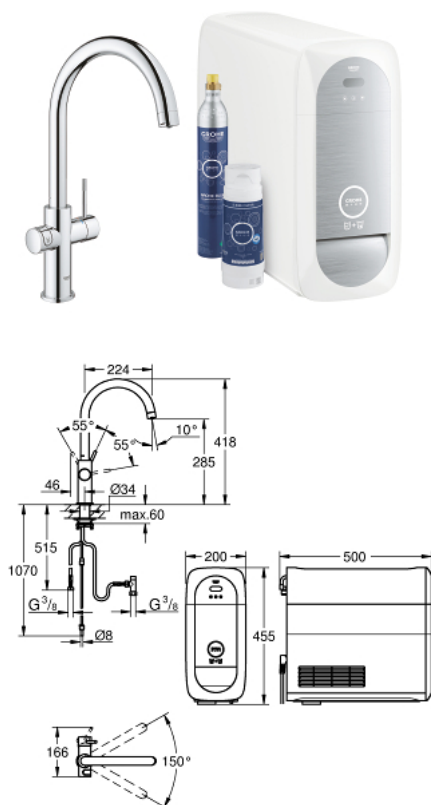

31 455 001 GROHE BLUE HOME STARTOVNÍ SADA S VÝPUSTÍ VE TVARU C

POPIS PRODUKTU

- set obsahuje:
- GROHE Blue Home páková dřezová baterie s filtrační funkcí
- jednohovorová montáž
- C - výpusť
- samostatné ovládání pro filtrovanou a chlazenou stolní vodu
- neperlivá, jemně perlivá, perlivá
- **GROHE StarLight** povrch
- keramická kartuše 28 mm s

GROHE SilkMove

- otočná výpusť
- otočný úhel 150 °
- Oddělené vedení vody
- flexi připojovací hadičky
- GROHE Blue Home chladič
- dodá až 3 litry chlazené perlivé vody za hodinu
- chladičí jednotka 180 W, 230 V, 50 Hz
- úroveň hlasitosti v pohotovostním režimu 44 dB(A)
- stupeň krytí IP 21
- certifikace CE
- vyžaduje otvory ve spodní části kuchyňské skříňky
- nastavení; softwaru a monitorování; kapacity filtru a CO2 pomoc; aplikace GROHE Ondus
- s rozhraním Bluetooth 4.0* a WIFI pro bezdrátovou datovou komunikaci
- pro Apple** a Android
- dosah bluetooth (10 m) závisí na použitých materiálech a zdech mezi přijímačem a vysílačem
- nastavitelný pro GROHE Blue filtr velikost S, GROHE Blue aktivní uhlíkový filtr a GROHE Blue magnesium+ filtr
- GROHE Blue filtr velikost S, hlava filtru s flexibilním nastavením tvrdosti vody
- pro oblasti s tvrdostí vody větší než 9° dKH
- pro oblasti s tvrdostí vody nižší než 9° dKH objednávejte aktivní uhlíkový filtr 40 547 001
- GROHE Blue CO2 lahev 425 g
-
- **Systémové požadavky Apple**
- ...