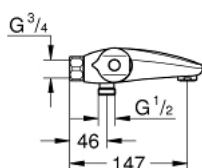

34 156 003 GROHTHERM 1000 TERMOSTATICKÁ VANOVÁ BATERIE, DN 15

POPIS PRODUKTU

- montáž na stěnu
- **GROHE CoolTouch** technologie zabraňující opaření
- GROHE StarLight chromový povrch
- GROHE MetalGrip ergonomicky tvarovaná kovová raménka
- **GROHE SafeStop** bezpečnostní tlačítko na 38°C
- Volitelný omezovač teploty GROHE SafeStop Plus na úrovni 43°C
- kompaktní kartuše GROHE TurboStat s voskovaným termočlánkem
- integrovaný uzávěr smíšené vody
- **GROHE AquaDimmer Eco** se združenou funkcí:
 - integrovaný GROHE EcoButton (úsporné tlačítko pro úsporné sprchování)
- regulace průtoku
- přepínání: vana/sprcha
- výstup sprchy dole DN 15
- integrované zpětné klapky
- perlátor
- zachytávač nečistot
- zajištěno proti zpětnému toku
- bez přípojek
- doporučený minimální tlak vody 1,0 bar
- **GROHE EcoJoy** technologie pro nízkou spotřebu vody a perfektní průtok

34 156 003 GROHTHERM 1000 TERMOSTATICKÁ VANOVÁ BATERIE, DN 15

NÁHRADNÍ DÍLY

- 1: Uzavírací rukojeť (Č. obj. 47976000)
- 1.1: Krytka (Č. obj. 4797400M)
- 2: Doraz (Č. obj. 47977000)
- 3: Aquadimmer (Č. obj. 12433000)
- 4: Pouzdro (Č. obj. 47751000)
- 5: Rukojeť na ovládání teploty (Č. obj. 47973000)
- 5.1: Krytka (Č. obj. 4797400M)
- 6: Upevňovací kroužek (Č. obj. 47743000)
- 7: Kompaktní kartuše termostatu DN 15 (Č. obj. 47439000)
- 8: vedení vody (Č. obj. 47975000)
- 9: Perlátor (Č. obj. 13952000)
- 10: Zpětná klapka (Č. obj. 47189000)
- 10.1: Sítko (Č. obj. 0726400M)
- 10.2: Zpětná klapka (Č. obj. 08565000)
- 10.3: O-Kroužek Ø17 x Ø2 (Č. obj. 0305500M)
- 11: Prodloužení DN 20, 20 mm (Č. obj. 0713000M)*
- 12: Speciální klíč (Č. obj. 19377000)*
- 13: Klíč (Č. obj. 19332000)*
- 14: GROHE TurboStat kartuše DN 15 (Č. obj. 47175000)*