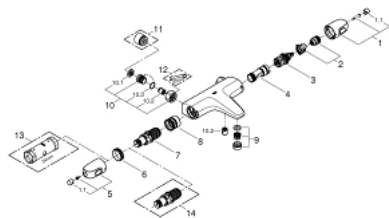

34 156 003 GROHTHERM 1000 TERMOSTATICKÁ VANOVÁ BATERIE, DN 15

POPIS PRODUKTU

- montáž na stěnu
- **GROHE CoolTouch** technologie zabraňující opaření
- GROHE StarLight chromový povrch
- GROHE MetalGrip ergonomicky tvarovaná kovová raménka
- **GROHE SafeStop** bezpečnostní tlačítko na 38°C
- Volitelný omezovač teploty GROHE SafeStop Plus na úrovni 43°C
- kompaktní kartuše GROHE TurboStat s voskovaným termočlánkem
- integrovaný uzávěr smíšené vody
- **GROHE AquaDimmer Eco** se združenou funkcí:
 - integrovaný GROHE EcoButton (úsporné tlačítko pro úsporné sprchování)
- regulace průtoku
- přepínání: vana/sprcha
- výstup sprchy dole DN 15
- integrované zpětné klapky
- perlátor
- zachytávač nečistot
- zajištěno proti zpětnému toku
- bez přípojek
- doporučený minimální tlak vody 1,0 bar
- **GROHE EcoJoy** technologie pro nízkou spotřebu vody a perfektní průtok

34 156 003 GROHTHERM 1000 TERMOSTATICKÁ VANOVÁ BATERIE, DN 15

NÁHRADNÍ DÍLY

- 1: Uzavírací rukojeť (Č. obj. 47976000)
- 1.1: Krytka (Č. obj. 4797400M)
- 2: Doraz (Č. obj. 47977000)
- 3: Aquadimmer (Č. obj. 12433000)
- 4: Pouzdro (Č. obj. 47751000)
- 5: Rukojeť na ovládání teploty (Č. obj. 47973000)
- 5.1: Krytka (Č. obj. 4797400M)
- 6: Upevňovací kroužek (Č. obj. 47743000)
- 7: Kompaktní kartuše termostatu DN 15 (Č. obj. 47439000)
- 8: vedení vody (Č. obj. 47975000)
- 9: Perlátor (Č. obj. 13952000)
- 10: Zpětná klapka (Č. obj. 47189000)
- 10.1: Sítko (Č. obj. 0726400M)
- 10.2: Zpětná klapka (Č. obj. 08565000)
- 10.3: O-Kroužek Ø17 x Ø2 (Č. obj. 0305500M)
- 11: Prodloužení DN 20, 20 mm (Č. obj. 0713000M)*
- 12: Speciální klíč (Č. obj. 19377000)*
- 13: Klíč (Č. obj. 19332000)*
- 14: GROHE TurboStat kartuše DN 15 (Č. obj. 47175000)*