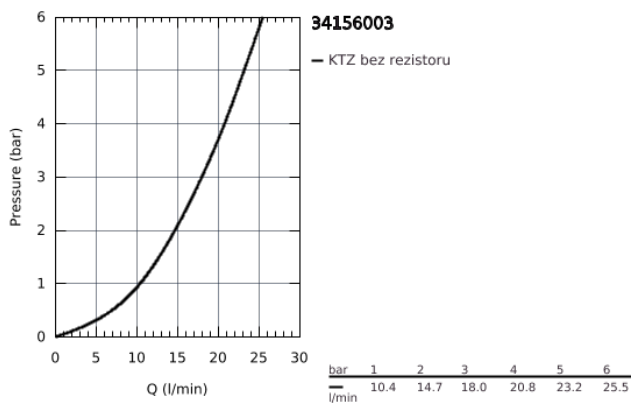

34 156 003 GROHTHERM 1000 TERMOSTATICKÁ VANOVÁ BATERIE, DN 15

POPIS PRODUKTU

- montáž na stěnu
- **GROHE CoolTouch** technologie zabraňující opaření
- GROHE StarLight chromový povrch
- GROHE MetalGrip ergonomicky tvarovaná kovová raménka
- **GROHE SafeStop** bezpečnostní tlačítko na 38°C
- Volitelný omezovač teploty GROHE SafeStop Plus na úrovni 43°C
- kompaktní kartuše GROHE TurboStat s voskovaným termočlánkem
- integrovaný uzávěr smíšené vody
- **GROHE AquaDimmer Eco** se združenou funkcí:
 - integrovaný GROHE EcoButton (úsporné tlačítko pro úsporné sprchování)
- regulace průtoku
- přepínání: vana/sprcha
- výstup sprchy dole DN 15
- integrované zpětné klapky
- perlátor
- zachytávač nečistot
- zajištěno proti zpětnému toku
- bez přípojek
- doporučený minimální tlak vody 1,0 bar
- **GROHE EcoJoy** technologie pro nízkou spotřebu vody a perfektní průtok

34 156 003 GROHTHERM 1000 TERMOSTATICKÁ VANOVÁ BATERIE, DN 15

NÁHRADNÍ DÍLY

- 1: Uzavírací rukojeť (Č. obj. 47976000)
- 1.1: Krytka (Č. obj. 4797400M)
- 2: Doraz (Č. obj. 47977000)
- 3: Aquadimmer (Č. obj. 12433000)
- 4: Pouzdro (Č. obj. 47751000)
- 5: Rukojeť na ovládání teploty (Č. obj. 47973000)
- 5.1: Krytka (Č. obj. 4797400M)
- 6: Upevňovací kroužek (Č. obj. 47743000)
- 7: Kompaktní kartuše termostatu DN 15 (Č. obj. 47439000)
- 8: vedení vody (Č. obj. 47975000)
- 9: Perlátor (Č. obj. 13952000)
- 10: Zpětná klapka (Č. obj. 47189000)
- 10.1: Sítko (Č. obj. 0726400M)
- 10.2: Zpětná klapka (Č. obj. 08565000)
- 10.3: O-Kroužek Ø17 x Ø2 (Č. obj. 0305500M)
- 11: Prodloužení DN 20, 20 mm (Č. obj. 0713000M)*
- 12: Speciální klíč (Č. obj. 19377000)*
- 13: Klíč (Č. obj. 19332000)*
- 14: GROHE TurboStat kartuše DN 15 (Č. obj. 47175000)*