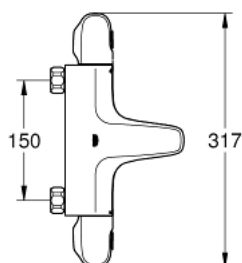

34 156 003 GROHTHERM 1000 TERMOSTATICKÁ VANOVÁ BATERIE, DN 15

POPIS PRODUKTU

- montáž na stěnu
- **GROHE CoolTouch** technologie zabraňující opaření
- GROHE StarLight chromový povrch
- GROHE MetalGrip ergonomicky tvarovaná kovová raménka
- **GROHE SafeStop** bezpečnostní tlačítko na 38°C
- Volitelný omezovač teploty GROHE SafeStop Plus na úrovni 43°C
- kompaktní kartuše GROHE TurboStat s voskovaným termočlánkem
- integrovaný uzávěr smíšené vody
- **GROHE AquaDimmer Eco** se združenou funkcí:
 - integrovaný GROHE EcoButton (úsporné tlačítko pro úsporné sprchování)
- regulace průtoku
- přepínání: vana/sprcha
- výstup sprchy dole DN 15
- integrované zpětné klapky
- perlátor
- zachytávač nečistot
- zajištěno proti zpětnému toku
- bez přípojek
- doporučený minimální tlak vody 1,0 bar
- **GROHE EcoJoy** technologie pro nízkou spotřebu vody a perfektní průtok

34 156 003 GROHTHERM 1000 TERMOSTATICKÁ VANOVÁ BATERIE, DN 15

NÁHRADNÍ DÍLY

- 1: Uzavírací rukojeť (Č. obj. 47976000)
- 1.1: Krytka (Č. obj. 4797400M)
- 2: Doraz (Č. obj. 47977000)
- 3: Aquadimmer (Č. obj. 12433000)
- 4: Pouzdro (Č. obj. 47751000)
- 5: Rukojeť na ovládání teploty (Č. obj. 47973000)
- 5.1: Krytka (Č. obj. 4797400M)
- 6: Upevňovací kroužek (Č. obj. 47743000)
- 7: Kompaktní kartuše termostatu DN 15 (Č. obj. 47439000)
- 8: vedení vody (Č. obj. 47975000)
- 9: Perlátor (Č. obj. 13952000)
- 10: Zpětná klapka (Č. obj. 47189000)
- 10.1: Sítko (Č. obj. 0726400M)
- 10.2: Zpětná klapka (Č. obj. 08565000)
- 10.3: O-Kroužek Ø17 x Ø2 (Č. obj. 0305500M)
- 11: Prodloužení DN 20, 20 mm (Č. obj. 0713000M)*
- 12: Speciální klíč (Č. obj. 19377000)*
- 13: Klíč (Č. obj. 19332000)*
- 14: GROHE TurboStat kartuše DN 15 (Č. obj. 47175000)*