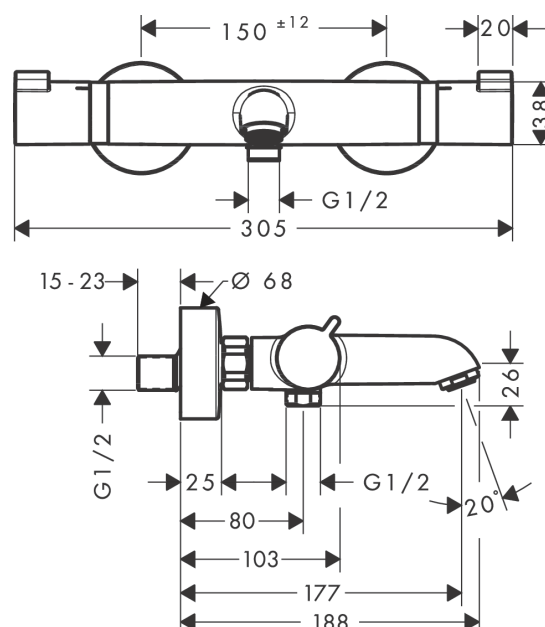

Ecostat**Vanový termostat Comfort na stěnu**Povrch: **matná bílá** Číslo položky: **13114700****Popis****Vlastnosti**

- vyložení 177 mm
- 2 funkce
- termostatická kartuše, uzavírací a prepínací ventil s regulací průtoku
- druh baterie: normální proud
- maximální průtokové množství při 3 barech: 20 l/min
- průtokové množství pro vanový výtok při 3 barech: 20 l/min
- průtokové množství ruční sprchy při 3 barech: 16 l/min
- průtokové množství přípojky ruční sprchy při 3 barech: 16 l/min
- minimální provozní tlak: 1 bar
- maximální provozní tlak: 10 barů
- bezpečnostní pojistka při 40 °C
- nastavitelné omezení teploty
- zpětný ventil
- s odhlučněním
- materiál rukojetí: kov
- způsob montáže: etážky, G ½
- zavěšené na stěnu
- vzdálenost středu: 150 ± 12 mm
- obsahuje filtr nečistot

Technologie**Ocenění za design****Obrázek výrobku****Kótovaný výkres**

Ecostat

Vanový termostat Comfort na stěnu

Povrch: matná bílá Číslo položky: 13114700

Průtokový diagram