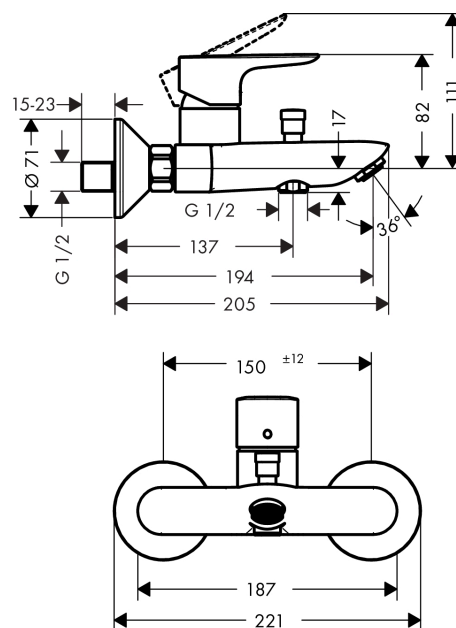

Talis E**Páková vanová baterie na stěnu**Povrch: **matná bílá** Číslo položky: **71740700****Popis****Vlastnosti**

- vyložení: 194 mm
- vzdálenost středu: 150 ± 12 mm
- druh baterie: normální proud
- maximální průtokové množství při 3 barech: 19,2 l/min
- průtokové množství pro vanový výtok při 3 barech: 19,2 l/min
- průtokové množství ruční sprchy při 3 barech: 16,8 l/min
- keramická kartuše
- nastavitelné omezení teploty
- přepínač s automatickým resetováním
- s odhlučněním
- vhodné pro průtokový ohřívač
- rozměr přívodů: DN15
- způsob montáže: etážky
- zavěšené na stěnu

Technologie**Ocenění za design****Obrázek výrobku****Kótovaný výkres**

Talis E

Páková vanová baterie na stěnu

Povrch: **matná bílá** Číslo položky: **71740700**

Průtokový diagram