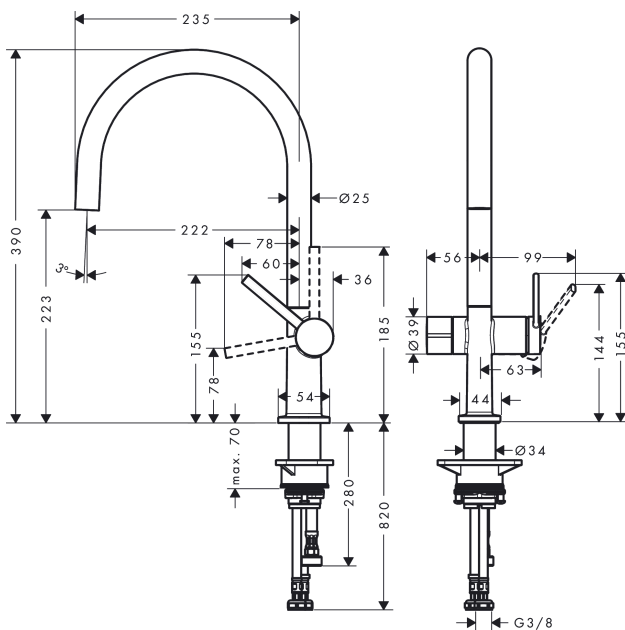

Talis M54

Páková kuchyňská baterie 220, uzavírací ventil pro spotřebič, 1jet

Povrch: vzhled nerezů Číslo položky: 72805800

Popis

Vlastnosti

- ComfortZone 220
- rozsah otáčení nastavitelná ve 4 polohách 60°, 110°, 150° nebo 360°
- laminární proud
- s vestavěným uzavíracím ventilem
- rozměr přívodů: DN15
- maximální průtokové množství při 3 barech: 9 l/min
- keramická kartuše
- způsob montáže: Přípojky G 3/8
- nastavitelné omezení teploty
- vhodné pro průtokové ohříváče vody
- požadovaný otvor pro baterii Ø 35 mm

Technologie

Ocenění za design

reddot winner 2020

Obrázek výrobku

Kótovaný výkres

Průtokový diagram

- ① Normální proud
- ② Průtok uzavírací ventil