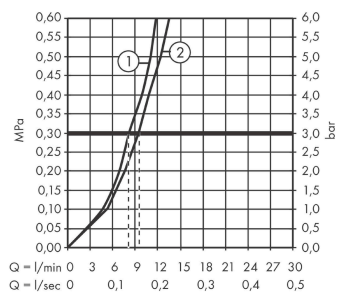

Technologie

Ocenění za design

reddot winner 2020

Obrázek výrobku

Kótovaný výkres

Průtokový diagram

- ① Normální proud
- ② Průtok uzavírací ventil