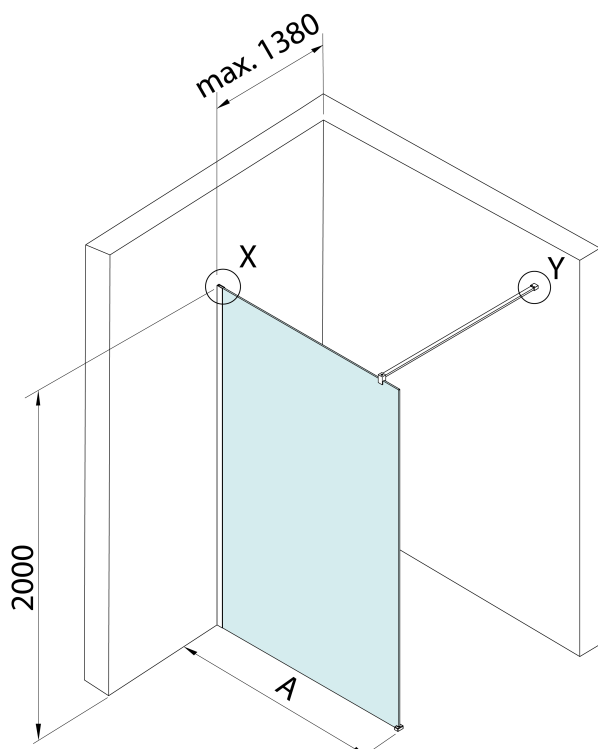

# Produktový list

Objednací kód: **750.090.1**

**SPITZA sprchová zástěna WALK-IN, 900 mm**

detail Y

detail X

MODEL	A
750.080.1	785-800
750.090.1	885-900
750.100.1	985-1000
750.110.1	1085-1100
750.120.1	1185-1200