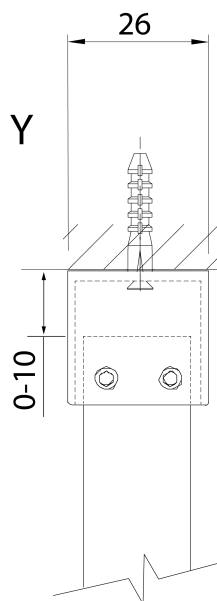

# Produktový list

Objednací kód: **750.090.1**

**SPITZA sprchová zástěna WALK-IN, 900 mm**

detail Y

detail X

MODEL	A
750.080.1	785-800
750.090.1	885-900
750.100.1	985-1000
750.110.1	1085-1100
750.120.1	1185-1200