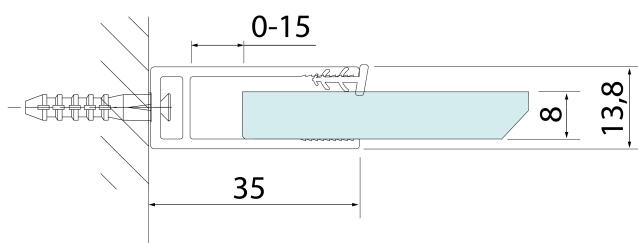

# Produktový list

Objednací kód: **750.090.1**

**SPITZA sprchová zástěna WALK-IN, 900 mm**

detail Y

detail X

MODEL	A
750.080.1	785-800
750.090.1	885-900
750.100.1	985-1000
750.110.1	1085-1100
750.120.1	1185-1200