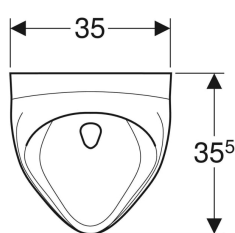

Pisoár Geberit Felix, přívod zezadu, vývod dozadu

Obrázek s příkladem

Účel použití

- Pro instalaci pisoárů s přívodem zezadu a vývodem dozadu
- Pro provoz s manuálním nebo automatickým ovládním splachování
- Pro podomítkové ovládním splachování pisoárů
- Pro podomítkové ovládním pisoáru, skrytý
- Pro ovládním pisoáru na omítku, skrytý

Vlastnosti

- Závěsná
- Se splachovacím okrajem
- Zápachová uzávěrka skrytá
- Viditelné upevnění
- Splňuje požadavky dle normy EN 13407

Obsah dodávky

- Keramika pisoáru

Nutno objednat zvlášť

- Zápachová uzávěrka pro pisoár
- Upevňovací materiál

Pol. č.	B	H	T	Přítok	Odtok	Cílová značka	
502.895.00.1	35 cm	56 cm	35.5 cm	Vzadu	Dozadu	Ne	Nové

Příslušenství

- Prodloužení Geberit připojovací soupravy s manžetou
- Zápachová uzávěrka pro pisoár Geberit, vývod vodorovný
- Dělicí stěna pisoárů Geberit
- Dělicí stěna pisoárů Geberit