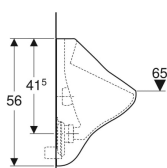

Účel použití

- Pro instalaci pisoárů s přívodem zezadu a vývodem dozadu
- Pro provoz s manuálním nebo automatickým ovládním splachování
- Pro podomítkové ovládním splachování pisoárů
- Pro podomítkové ovládním pisoáru, skrytý
- Pro ovládním pisoáru na omítku, skrytý

Vlastnosti

- Závěsná
- Se splachovacím okrajem
- Zápachová uzávěrka skrytá
- Viditelné upevnění
- Splňuje požadavky dle normy EN 13407

Obsah dodávky

- Keramika pisoáru

Nutno objednat zvlášť

- Zápachová uzávěrka pro pisoár
- Upevňovací materiál

Pol. č.	B	H	T	Přítok	Odtok	Cílová značka	
502.895.00.1	35 cm	56 cm	35.5 cm	Vzadu	Dozadu	Ne	Nové

Příslušenství

- Prodloužení Geberit připojovací soupravy s manžetou
- Zápachová uzávěrka pro pisoár Geberit, vývod vodorovný
- Dělicí stěna pisoárů Geberit
- Dělicí stěna pisoárů Geberit