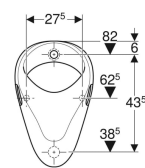

Účel použití

- Pro instalaci pisoárů s přívodem zezadu a vývodem dozadu
- Pro provoz s manuálním nebo automatickým ovládním splachování
- Pro podomítkové ovládním splachování pisoárů
- Pro podomítkové ovládním pisoáru, skrytý
- Pro ovládním pisoáru na omítku, skrytý

Vlastnosti

- Závěsná
- Se splachovacím okrajem
- Zápachová uzávěrka skrytá
- Viditelné upevnění
- Splňuje požadavky dle normy EN 13407

Obsah dodávky

- Keramika pisoáru

Nutno objednat zvlášť

- Zápachová uzávěrka pro pisoár
- Upevňovací materiál

Pol. č.	B	H	T	Přítok	Odtok	Cílová značka	
502.895.00.1	35 cm	56 cm	35.5 cm	Vzadu	Dozadu	Ne	Nové

Příslušenství

- Prodloužení Geberit připojovací soupravy s manžetou
- Zápachová uzávěrka pro pisoár Geberit, vývod vodorovný
- Dělicí stěna pisoárů Geberit
- Dělicí stěna pisoárů Geberit