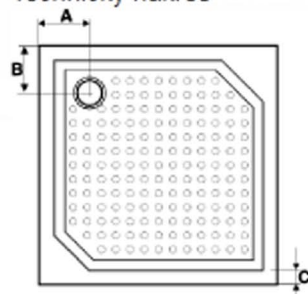

# ANETA

Vanička

Technický náčrtek

Vanička + panel

Rozměry	A	B	C
ANETA 80	170	170	45
ANETA 90	160	160	45
ANETA 100	170	170	45

Panel

**Pozn.: Součástí vaničky je sada 5-ti výškově nastavitelných nožiček.**

Typ	Kód	Tvar	Rozměr[mm]	Výška[mm]	Hloubka[mm]	Sifon[mm]	Tvar panelu
ANETA 80	GA008	čtverec	800	40	20	90	-
ANETA 90	GA009	čtverec	900	40	20	90	-
ANETA 100	GA001	čtverec	1000	40	20	90	-
Čelní panel ANETA 80	GP008	čtverec	800	100	-	-	lomený
Čelní panel ANETA 90	GP009	čtverec	900	100	-	-	lomený
Čelní panel ANETA 100	GP001	čtverec	1000	100	-	-	lomený