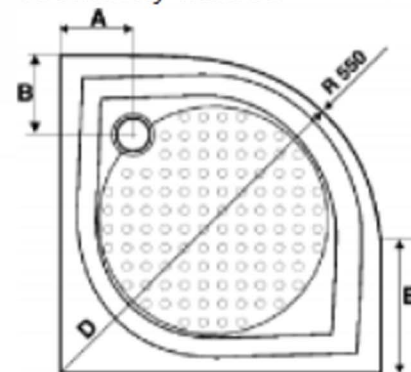

# BETA R 550

Vanička

Vanička + panel

Panel

Technický náčrt

Rozměry A B C D

BETA 90	195	195	1040	350.0
---------	-----	-----	------	-------

Součástí vaničky je sada výškově nastavitelných nožiček. Nastavitelnost 90-110mm.

Typ	Kód	Radius[mm]	Rozměr[mm]	Výška[mm]	Hloubka[mm]	Sifon[mm]	Poloměr[mm]	Tvar panelu
BETA 90	GB559H	550	900	250	130	90	1040	-
Čelní panel BETA 90	GP559H 550	550	900	210	-	-	-	lomený