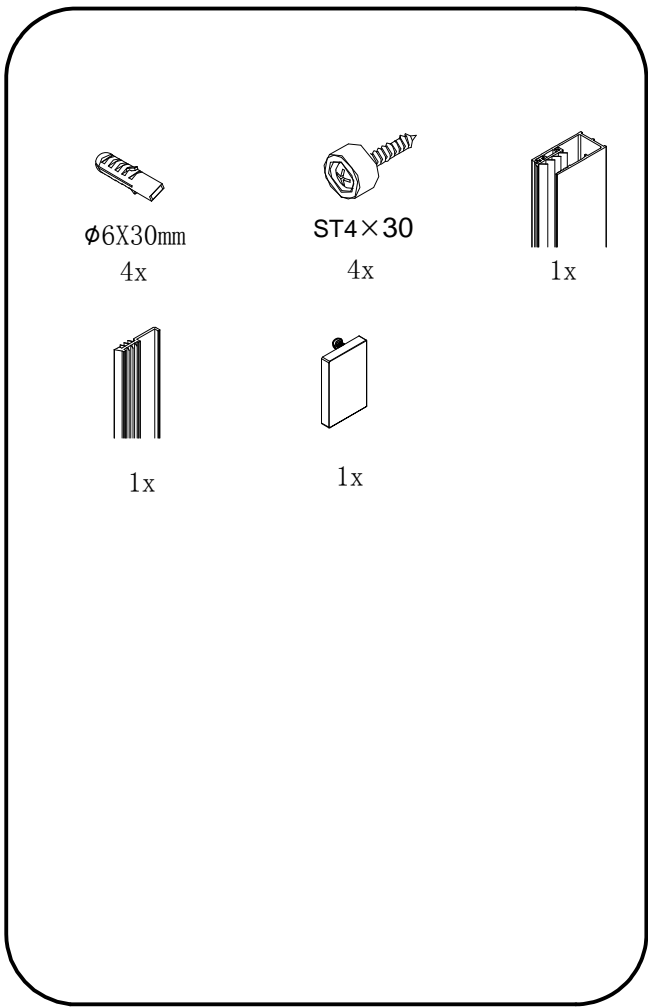

# FONDURA

GF5080

GF5090

GF5001

 **GELCO**

GELCO s.r.o.  
Makovského 1341  
163 00 Praha 6  
info@gelcocz.eu

GELCO s.r.o., Makovského 1341,  
163 00 Praha 6

07