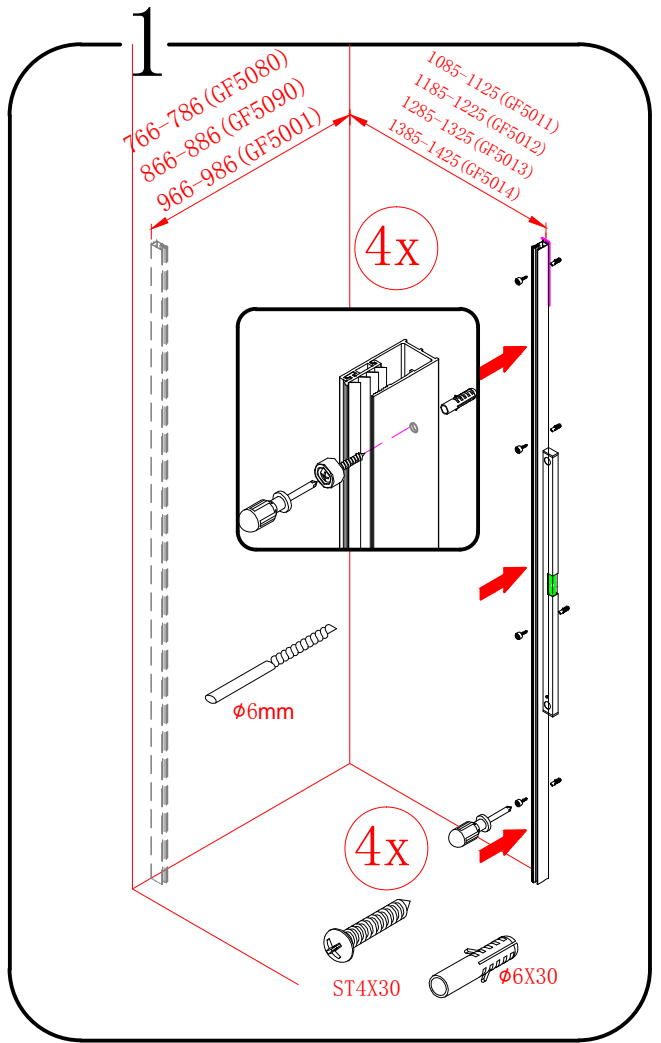

# FONDURA

GF5080

GF5090

GF5001

 **GELCO**

GELCO s.r.o.  
Makovského 1341  
163 00 Praha 6  
info@gelcocz.eu

GELCO s.r.o., Makovského 1341,  
163 00 Praha 6

07