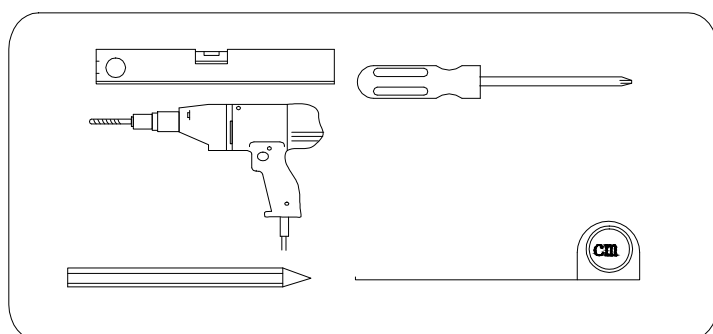

ONE

GO5880 GO5890

 **GELCO**

GELCO s.r.o.
Makovského 1341
163 00 Praha 6
info@gelcocz.eu

3

4

5

CE

GELCO s.r.o., Makovského 1341,
163 00 Praha 6

07

EN 14428

Glass shower enclosure
cleaning efficiency: conforming
impact resistance: conforming
operating life: conforming

Skleněné sprchové zástěny
schopnost čištění: vyhovuje
odolnost proti nárazu: vyhovuje
životnost: vyhovuje