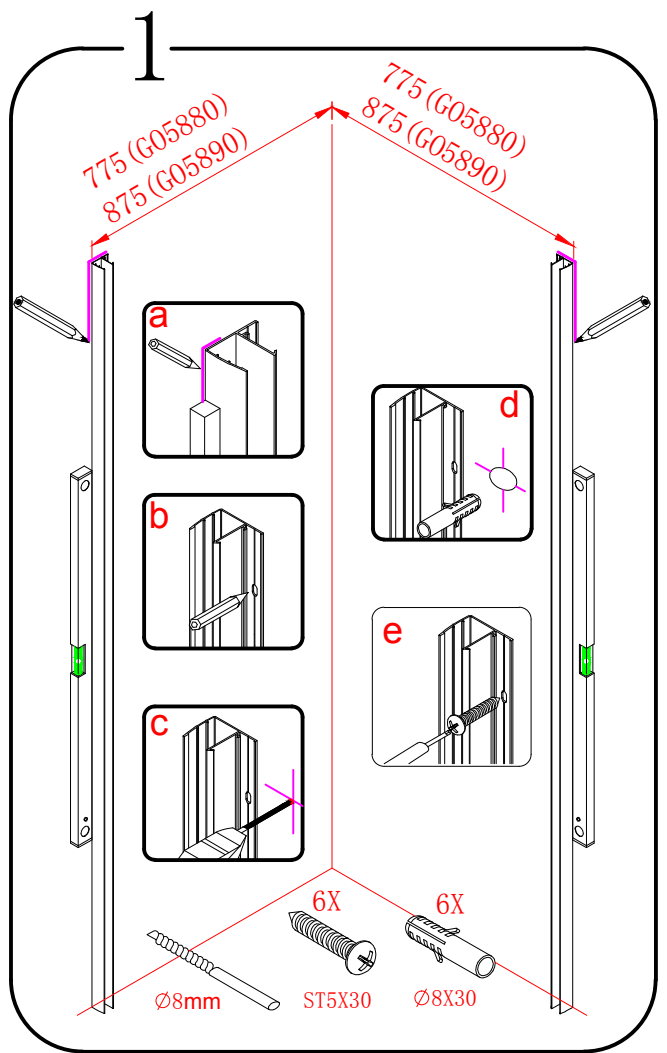

ONE

GO5880 GO5890

 **GELCO**

GELCO s.r.o.
Makovského 1341
163 00 Praha 6
info@gelcocz.eu

3

4

5

CE

GELCO s.r.o., Makovského 1341,
163 00 Praha 6

07

EN 14428

Glass shower enclosure
cleaning efficiency: conforming
impact resistance: conforming
operating life: conforming

Skleněné sprchové zástěny
schopnost čištění: vyhovuje
odolnost proti nárazu: vyhovuje
životnost: vyhovuje