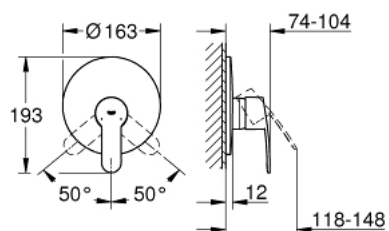

### POPIS PRODUKTU

- sada pro kompletní instalaci pomocí podomítkového tělesa
- 33 961 000, 33 962 000, 33 963 000, 33 964 000
- bez podomítkového tělesa
- kovová ovládací páka
- GROHE StarLight chromový povrch
- těsnění rozety a šroubů
- nástěnná rozeta
- skryté upevnění

### NÁHRADNÍ DÍLY

- 1: Kompletní páka (Č. obj. 46752000)
- 2: Rozeta (Č. obj. 46904000)
- 3: Kryt (Č. obj. 02693000)
- 4: Omezovač teploty (Č. obj. 46308000)\*
- 5: Prodlužovací set (Č. obj. 46191000)\*
- 6: Prodlužovací set (Č. obj. 46343000)\*