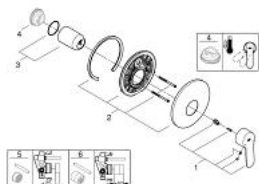

### POPIS PRODUKTU

- sada pro kompletní instalaci pomocí podomítkového tělesa
- 33 961 000, 33 962 000, 33 963 000, 33 964 000
- bez podomítkového tělesa
- kovová ovládací páka
- GROHE StarLight chromový povrch
- těsnění rozety a šroubů
- nástěnná rozeta
- skryté upevnění

### NÁHRADNÍ DÍLY

- 1: Kompletní páka (Č. obj. 46752000)
- 2: Rozeta (Č. obj. 46904000)
- 3: Kryt (Č. obj. 02693000)
- 4: Omezovač teploty (Č. obj. 46308000)\*
- 5: Prodlužovací set (Č. obj. 46191000)\*
- 6: Prodlužovací set (Č. obj. 46343000)\*