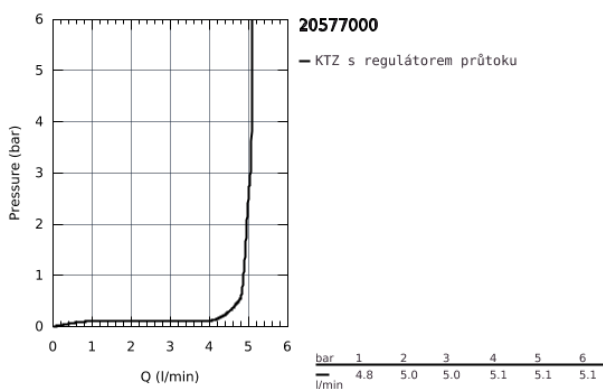

20 577 000 START FLOW STOJÁNKOVÝ VENTIL DN 15, VELIKOST XS

POPIS PRODUKTU

- Barva: chrom
- jednootvorová montáž
- kovová ovládací páka
- keramický vršek
- GROHE Long-Life Shine chromový povrch
- GROHE Water Saving perlátor 5,7 l/min
- přípojná matka DN 15

20 577 000 START FLOW STOJÁNKOVÝ VENTIL DN 15, VELIKOST XS

NÁHRADNÍ DÍLY , května 2016 – Nyní

- 1: Kompletní páka (Č. obj. 48030000)
- 2: Keramický vršek DN 15 (Č. obj. 45882000)
- 2.1: O-Kroužek $\varnothing 18,2 \times \varnothing 1,7$ (Č. obj. 0392400M)
- 3: Perlátor (Č. obj. 48159000)
- 4: Kontrašroubení (Č. obj. 45004000)
- 5: Šroubení DN 15 (Č. obj. 1290100M)
- 5.1: Těsnění $\varnothing 18,5 \times \varnothing 12 \times 2$ (Č. obj. 0138900M)
- 6: Převlečná matice DN 15x $\varnothing 14,5$ (Č. obj. 1290200M)*