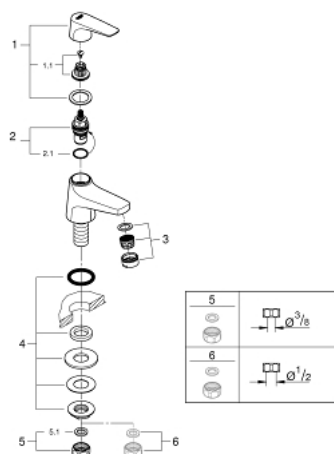

20 577 000 START FLOW STOJÁNKOVÝ VENTIL DN 15, VELIKOST XS

POPIS PRODUKTU

- Barva: chrom
- jednootvorová montáž
- kovová ovládací páka
- keramický vršek
- GROHE Long-Life Shine chromový povrch
- GROHE Water Saving perlátor 5,7 l/min
- přípojná matka DN 15

20 577 000 START FLOW STOJÁNKOVÝ VENTIL DN 15, VELIKOST XS

NÁHRADNÍ DÍLY , května 2016 – Nyní

- 1: Kompletní páka (Č. obj. 48030000)
- 2: Keramický vršek DN 15 (Č. obj. 45882000)
- 2.1: O-Kroužek $\varnothing 18,2 \times \varnothing 1,7$ (Č. obj. 0392400M)
- 3: Perlátor (Č. obj. 48159000)
- 4: Kontrašroubení (Č. obj. 45004000)
- 5: Šroubení DN 15 (Č. obj. 1290100M)
- 5.1: Těsnění $\varnothing 18,5 \times \varnothing 12 \times 2$ (Č. obj. 0138900M)
- 6: Převlečná matice DN 15x $\varnothing 14,5$ (Č. obj. 1290200M)*