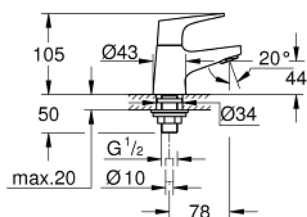

20 577 000 START FLOW STOJÁNKOVÝ VENTIL DN 15, VELIKOST XS

POPIS PRODUKTU

- Barva: chrom
- jednootvorová montáž
- kovová ovládací páka
- keramický vršek
- GROHE Long-Life Shine chromový povrch
- GROHE Water Saving perlátor 5,7 l/min
- přípojná matka DN 15

20 577 000 START FLOW STOJÁNKOVÝ VENTIL DN 15, VELIKOST XS

NÁHRADNÍ DÍLY , května 2016 – Nyní

- 1: Kompletní páka (Č. obj. 48030000)
- 2: Keramický vršek DN 15 (Č. obj. 45882000)
- 2.1: O-Kroužek $\varnothing 18,2 \times \varnothing 1,7$ (Č. obj. 0392400M)
- 3: Perlátor (Č. obj. 48159000)
- 4: Kontrašroubení (Č. obj. 45004000)
- 5: Šroubení DN 15 (Č. obj. 1290100M)
- 5.1: Těsnění $\varnothing 18,5 \times \varnothing 12 \times 2$ (Č. obj. 0138900M)
- 6: Převlečná matice DN 15x $\varnothing 14,5$ (Č. obj. 1290200M)*