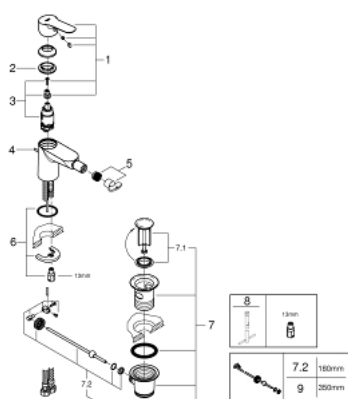

23 345 000 START EDGE PÁKOVÁ BIDETOVÁ BATERIE, DN 15

POPIS PRODUKTU

- Barva: chrom
- jednootvorová montáž
- kovová ovládací páka
- GROHE Long-Life 28 mm keramická kartuše
- GROHE Long-Life Shine chromový povrch
- GROHE Water Saving perlátor 5,7 l/min
- rychlomontážní systém
- s otočným kloubem
- odtoková souprava DN 32
- flexi připojovací hadičky

23 345 000 START EDGE PÁKOVÁ BIDETOVÁ BATERIE, DN 15

NÁHRADNÍ DÍLY , června 2016 – Nyní

- 1: Kompletní páka (Č. obj. 46697000)
- 2: Upevňovací kroužek (Č. obj. 46715000)
- 3: Kartuše (Č. obj. 46580000)
- 4: Táhlo (Č. obj. 46739000)
- 5: Perlátor (Č. obj. 13998000)
- 6: Kontrašroubení (Č. obj. 46249000)
- 7: Odpadová garnitura DN 32 (Č. obj. 28910000)
- 7.1: Zátka (Č. obj. 07182000)
- 7.2: Excentrická ovládací páka (Č. obj. 07052000)
- 8: Montážní klíč (Č. obj. 19017000)*
- 9: Excentrická ovládací páka (Č. obj. 07341000)*