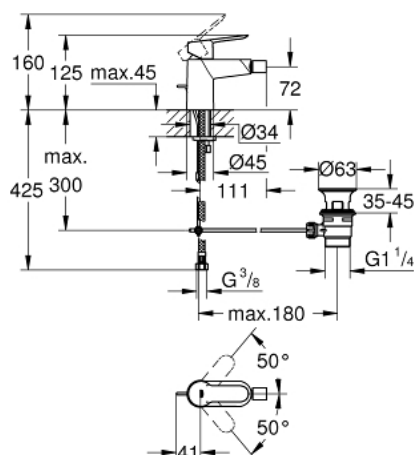

23 345 000 START EDGE PÁKOVÁ BIDETOVÁ BATERIE, DN 15

POPIS PRODUKTU

- Barva: chrom
- jednootvorová montáž
- kovová ovládací páka
- GROHE Long-Life 28 mm keramická kartuše
- GROHE Long-Life Shine chromový povrch
- GROHE Water Saving perlátor 5,7 l/min
- rychlomontážní systém
- s otočným kloubem
- odtoková souprava DN 32
- flexi připojovací hadičky

23 345 000 START EDGE PÁKOVÁ BIDETOVÁ BATERIE, DN 15

NÁHRADNÍ DÍLY , června 2016 – Nyní

- 1: Kompletní páka (Č. obj. 46697000)
- 2: Upevňovací kroužek (Č. obj. 46715000)
- 3: Kartuše (Č. obj. 46580000)
- 4: Táhlo (Č. obj. 46739000)
- 5: Perlátor (Č. obj. 13998000)
- 6: Kontrašroubení (Č. obj. 46249000)
- 7: Odpadová garnitura DN 32 (Č. obj. 28910000)
- 7.1: Zátka (Č. obj. 07182000)
- 7.2: Excentrická ovládací páka (Č. obj. 07052000)
- 8: Montážní klíč (Č. obj. 19017000)*
- 9: Excentrická ovládací páka (Č. obj. 07341000)*