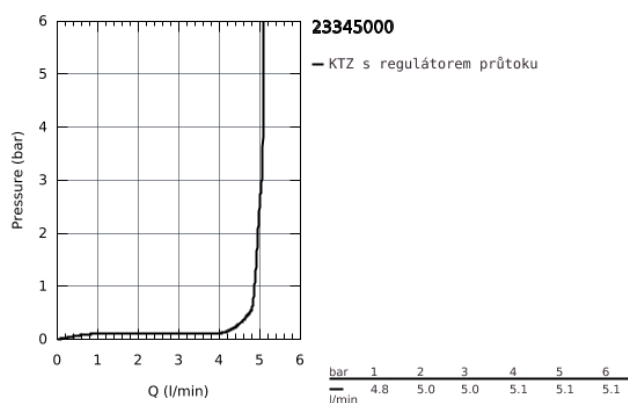

23 345 000 START EDGE PÁKOVÁ BIDETOVÁ BATERIE, DN 15

POPIS PRODUKTU

- Barva: chrom
- jednootvorová montáž
- kovová ovládací páka
- GROHE Long-Life 28 mm keramická kartuše
- GROHE Long-Life Shine chromový povrch
- GROHE Water Saving perlátor 5,7 l/min
- rychlomontážní systém
- s otočným kloubem
- odtoková souprava DN 32
- flexi připojovací hadičky

23 345 000 START EDGE PÁKOVÁ BIDETOVÁ BATERIE, DN 15

NÁHRADNÍ DÍLY , června 2016 – Nyní

- 1: Kompletní páka (Č. obj. 46697000)
- 2: Upevňovací kroužek (Č. obj. 46715000)
- 3: Kartuše (Č. obj. 46580000)
- 4: Táhlo (Č. obj. 46739000)
- 5: Perlátor (Č. obj. 13998000)
- 6: Kontrašroubení (Č. obj. 46249000)
- 7: Odpadová garnitura DN 32 (Č. obj. 28910000)
- 7.1: Zátka (Č. obj. 07182000)
- 7.2: Excentrická ovládací páka (Č. obj. 07052000)
- 8: Montážní klíč (Č. obj. 19017000)*
- 9: Excentrická ovládací páka (Č. obj. 07341000)*