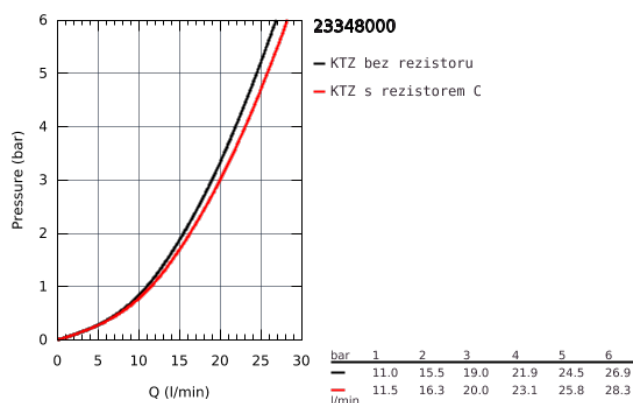

23 348 000 START EDGE PÁKOVÁ VANOVÁ BATERIE, DN 15

POPIS PRODUKTU

- Barva: chrom
- montáž na stěnu
- kovová ovládací páka
- GROHE Long-Life 46 mm keramická kartuše
- GROHE Long-Life Shine chromový povrch
- variabilně nastavitelný omezovač průtoku
- automatické přepínání: vana/sprcha
- výstup sprchy dole DN 15 s integrovanou zpětnou klapkou
- vpusť s perlátorem
- S-přípojky
- kovová nástěnná rozeta
- zajištěno proti zpětnému toku
- omezovač teploty na objednávku (46 308)

23 348 000 START EDGE PÁKOVÁ VANOVÁ BATERIE, DN 15

NÁHRADNÍ DÍLY , září 2012 – Nyní

- 1: Kompletní páka (Č. obj. 46698000)
 - 2: Kryt (Č. obj. 46584000)
 - 3: Kartuše (Č. obj. 46048000)
 - 4: Přepínání (Č. obj. 64309000)
 - 5: Přepínání (Č. obj. 65655000)
 - 6: Zpětná klapka (Č. obj. 08565000)
 - 7: Perlátor (Č. obj. 13952000)
 - 8: S-přípojka (Č. obj. 12075000)
 - 8.1: Těsnění (Č. obj. 0138600M)
 - 8.2: Rozeta (Č. obj. 0221000M)
 - 9: Připojné šroubení DN 15 (Č. obj. 45044000)
 - 10: Prodloužení DN 20, 20 mm (Č. obj. 0713000M)*
 - 11: Speciální klíč (Č. obj. 19377000)*
 - 12: Omezovač teploty (Č. obj. 46375000)*
- * Volitelné příslušenství