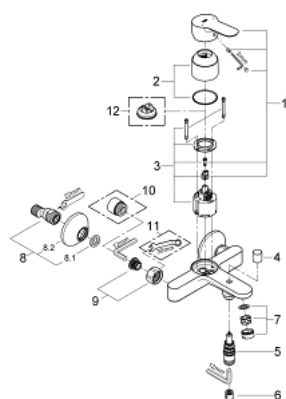

23 348 000 START EDGE PÁKOVÁ VANOVÁ BATERIE, DN 15

POPIS PRODUKTU

- Barva: chrom
- montáž na stěnu
- kovová ovládací páka
- GROHE Long-Life 46 mm keramická kartuše
- GROHE Long-Life Shine chromový povrch
- variabilně nastavitelný omezovač průtoku
- automatické přepínání: vana/sprcha
- výstup sprchy dole DN 15 s integrovanou zpětnou klapkou
- vpusť s perlátorem
- S-přípojky
- kovová nástěnná rozeta
- zajištěno proti zpětnému toku
- omezovač teploty na objednávku (46 308)

23 348 000 START EDGE PÁKOVÁ VANOVÁ BATERIE, DN 15

NÁHRADNÍ DÍLY , září 2012 – Nyní

- 1: Kompletní páka (Č. obj. 46698000)
 - 2: Kryt (Č. obj. 46584000)
 - 3: Kartuše (Č. obj. 46048000)
 - 4: Přepínání (Č. obj. 64309000)
 - 5: Přepínání (Č. obj. 65655000)
 - 6: Zpětná klapka (Č. obj. 08565000)
 - 7: Perlátor (Č. obj. 13952000)
 - 8: S-přípojka (Č. obj. 12075000)
 - 8.1: Těsnění (Č. obj. 0138600M)
 - 8.2: Rozeta (Č. obj. 0221000M)
 - 9: Připojné šroubení DN 15 (Č. obj. 45044000)
 - 10: Prodloužení DN 20, 20 mm (Č. obj. 0713000M)*
 - 11: Speciální klíč (Č. obj. 19377000)*
 - 12: Omezovač teploty (Č. obj. 46375000)*
- * Volitelné příslušenství