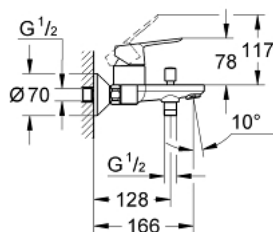

23 348 000 START EDGE PÁKOVÁ VANOVÁ BATERIE, DN 15

POPIS PRODUKTU

- Barva: chrom
- montáž na stěnu
- kovová ovládací páka
- GROHE Long-Life 46 mm keramická kartuše
- GROHE Long-Life Shine chromový povrch
- variabilně nastavitelný omezovač průtoku
- automatické přepínání: vana/sprcha
- výstup sprchy dole DN 15 s integrovanou zpětnou klapkou
- vpusť s perlátorem
- S-přípojky
- kovová nástěnná rozeta
- zajištěno proti zpětnému toku
- omezovač teploty na objednávku (46 308)

23 348 000 START EDGE PÁKOVÁ VANOVÁ BATERIE, DN 15

NÁHRADNÍ DÍLY , září 2012 – Nyní

- 1: Kompletní páka (Č. obj. 46698000)
 - 2: Kryt (Č. obj. 46584000)
 - 3: Kartuše (Č. obj. 46048000)
 - 4: Přepínání (Č. obj. 64309000)
 - 5: Přepínání (Č. obj. 65655000)
 - 6: Zpětná klapka (Č. obj. 08565000)
 - 7: Perlátor (Č. obj. 13952000)
 - 8: S-přípojka (Č. obj. 12075000)
 - 8.1: Těsnění (Č. obj. 0138600M)
 - 8.2: Rozeta (Č. obj. 0221000M)
 - 9: Připojné šroubení DN 15 (Č. obj. 45044000)
 - 10: Prodloužení DN 20, 20 mm (Č. obj. 0713000M)*
 - 11: Speciální klíč (Č. obj. 19377000)*
 - 12: Omezovač teploty (Č. obj. 46375000)*
- * Volitelné příslušenství