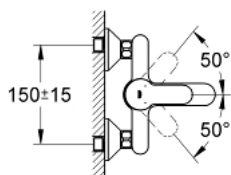

23 348 000 START EDGE PÁKOVÁ VANOVÁ BATERIE, DN 15

POPIS PRODUKTU

- Barva: chrom
- montáž na stěnu
- kovová ovládací páka
- GROHE Long-Life 46 mm keramická kartuše
- GROHE Long-Life Shine chromový povrch
- variabilně nastavitelný omezovač průtoku
- automatické přepínání: vana/sprcha
- výstup sprchy dole DN 15 s integrovanou zpětnou klapkou
- vpusť s perlátorem
- S-přípojky
- kovová nástěnná rozeta
- zajištěno proti zpětnému toku
- omezovač teploty na objednávku (46 308)

23 348 000 START EDGE PÁKOVÁ VANOVÁ BATERIE, DN 15

NÁHRADNÍ DÍLY , září 2012 – Nyní

- 1: Kompletní páka (Č. obj. 46698000)
 - 2: Kryt (Č. obj. 46584000)
 - 3: Kartuše (Č. obj. 46048000)
 - 4: Přepínání (Č. obj. 64309000)
 - 5: Přepínání (Č. obj. 65655000)
 - 6: Zpětná klapka (Č. obj. 08565000)
 - 7: Perlátor (Č. obj. 13952000)
 - 8: S-přípojka (Č. obj. 12075000)
 - 8.1: Těsnění (Č. obj. 0138600M)
 - 8.2: Rozeta (Č. obj. 0221000M)
 - 9: Připojné šroubení DN 15 (Č. obj. 45044000)
 - 10: Prodloužení DN 20, 20 mm (Č. obj. 0713000M)*
 - 11: Speciální klíč (Č. obj. 19377000)*
 - 12: Omezovač teploty (Č. obj. 46375000)*
- * Volitelné příslušenství