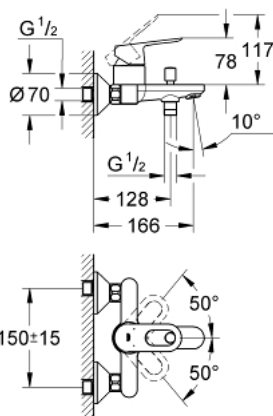

## 23 355 000 START LOOP PÁKOVÁ VANOVÁ BATERIE, DN 15

### POPIS PRODUKTU

- Barva: chrom
- montáž na stěnu
- kovová ovládací páka
- GROHE Long-Life 46 mm keramická kartuše
- GROHE Long-Life Shine chromový povrch
- variabilně nastavitelný omezovač průtoku
- automatické přepínání: vana/sprcha
- výstup sprchy dole DN 15 s integrovanou zpětnou klapkou
- vpusť s perlátorem
- S-přípojky
- kovová nástěnná rozeta
- omezovač teploty na objednávku (46 308)

### NÁHRADNÍ DÍLY , září 2012 – Nyní

- 1: Kompletní páka (Č. obj. 46696000)
  - 2: Kryt (Č. obj. 46584000)
  - 3: Kartuše (Č. obj. 46048000)
  - 4: Přepínání (Č. obj. 64309000)
  - 5: Přepínání (Č. obj. 65655000)
  - 6: Zpětná klapka (Č. obj. 08565000)
  - 7: Perlátor (Č. obj. 13952000)
  - 8: S-přípojka (Č. obj. 12075000)
  - 8.1: Těsnění (Č. obj. 0138600M)
  - 8.2: Rozeta (Č. obj. 0221000M)
  - 9: Připojné šroubení DN 15 (Č. obj. 45044000)
  - 10: Prodloužení DN 20, 20 mm (Č. obj. 0713000M)\*
  - 11: Speciální klíč (Č. obj. 19377000)\*
  - 12: Omezovač teploty (Č. obj. 46375000)
- \* Volitelné příslušenství