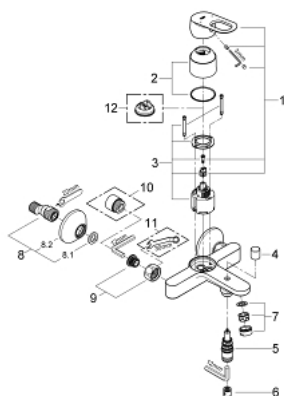

## 23 355 000 START LOOP PÁKOVÁ VANOVÁ BATERIE, DN 15

### POPIS PRODUKTU

- Barva: chrom
- montáž na stěnu
- kovová ovládací páka
- GROHE Long-Life 46 mm keramická kartuše
- GROHE Long-Life Shine chromový povrch
- variabilně nastavitelný omezovač průtoku
- automatické přepínání: vana/sprcha
- výstup sprchy dole DN 15 s integrovanou zpětnou klapkou
- vpusť s perlátorem
- S-přípojky
- kovová nástěnná rozeta
- omezovač teploty na objednávku (46 308)

### NÁHRADNÍ DÍLY , září 2012 – Nyní

- 1: Kompletní páka (Č. obj. 46696000)
  - 2: Kryt (Č. obj. 46584000)
  - 3: Kartuše (Č. obj. 46048000)
  - 4: Přepínání (Č. obj. 64309000)
  - 5: Přepínání (Č. obj. 65655000)
  - 6: Zpětná klapka (Č. obj. 08565000)
  - 7: Perlátor (Č. obj. 13952000)
  - 8: S-přípojka (Č. obj. 12075000)
  - 8.1: Těsnění (Č. obj. 0138600M)
  - 8.2: Rozeta (Č. obj. 0221000M)
  - 9: Připojné šroubení DN 15 (Č. obj. 45044000)
  - 10: Prodloužení DN 20, 20 mm (Č. obj. 0713000M)\*
  - 11: Speciální klíč (Č. obj. 19377000)\*
  - 12: Omezovač teploty (Č. obj. 46375000)
- \* Volitelné příslušenství