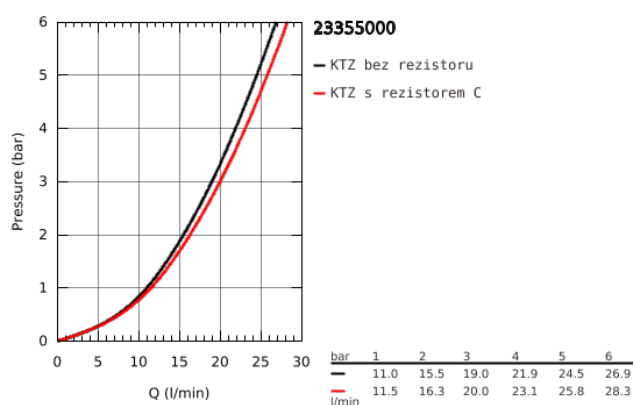

## 23 355 000 START LOOP PÁKOVÁ VANOVÁ BATERIE, DN 15

### POPIS PRODUKTU

- Barva: chrom
- montáž na stěnu
- kovová ovládací páka
- GROHE Long-Life 46 mm keramická kartuše
- GROHE Long-Life Shine chromový povrch
- variabilně nastavitelný omezovač průtoku
- automatické přepínání: vana/sprcha
- výstup sprchy dole DN 15 s integrovanou zpětnou klapkou
- vpusť s perlátorem
- S-přípojky
- kovová nástěnná rozeta
- omezovač teploty na objednávku (46 308)