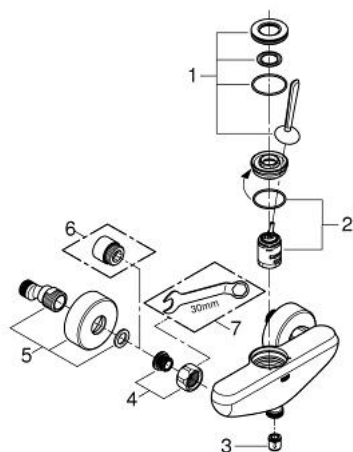

23 430 000 EURODISC JOY PÁKOVÁ SPRCHOVÁ BATERIE, DN 15

POPIS PRODUKTU

- montáž na stěnu
- kovová ovládací páka
- GROHE FeatherControl Joystick kartuše
- GROHE StarLight chromový povrch
- výstup sprchy dole DN 15 s integrovanou zpětnou klapkou
- S-připojky
- zajištěno proti zpětnému toku
- doporučený minimální tlak vody 1,0 bar

23 430 000 EURODISC JOY PÁKOVÁ SPRCHOVÁ BATERIE, DN 15

NÁHRADNÍ DÍLY

- 1: Kompletní páka (Č. obj. 46906000)
 - 2: Kartuše (Č. obj. 46907000)
 - 3: Zpětná klapka (Č. obj. 08565000)
 - 4: Připojné šroubení DN 15 (Č. obj. 45044000)
 - 5: S-přípojka (Č. obj. 12662000)
 - 6: Prodloužení DN 20, 20 mm (Č. obj. 0713000M)*
 - 7: Speciální klíč (Č. obj. 19377000)*
- * Volitelné příslušenství