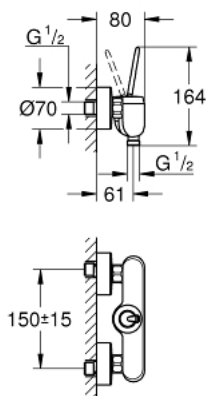

23 430 000 EURODISC JOY PÁKOVÁ SPRCHOVÁ BATERIE, DN 15

POPIS PRODUKTU

- montáž na stěnu
- kovová ovládací páka
- GROHE FeatherControl Joystick kartuše
- GROHE StarLight chromový povrch
- výstup sprchy dole DN 15 s integrovanou zpětnou klapkou
- S-připojky
- zajištěno proti zpětnému toku
- doporučený minimální tlak vody 1,0 bar

23 430 000 EURODISC JOY PÁKOVÁ SPRCHOVÁ BATERIE, DN 15

NÁHRADNÍ DÍLY

- 1: Kompletní páka (Č. obj. 46906000)
 - 2: Kartuše (Č. obj. 46907000)
 - 3: Zpětná klapka (Č. obj. 08565000)
 - 4: Připojné šroubení DN 15 (Č. obj. 45044000)
 - 5: S-přípojka (Č. obj. 12662000)
 - 6: Prodloužení DN 20, 20 mm (Č. obj. 0713000M)*
 - 7: Speciální klíč (Č. obj. 19377000)*
- * Volitelné příslušenství