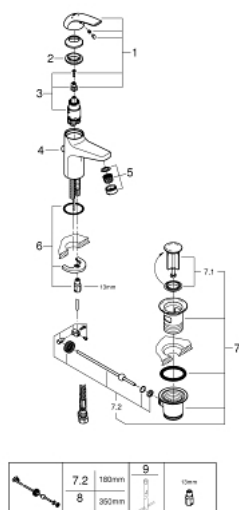

23 765 000 START CURVE PÁKOVÁ UMYVADLOVÁ BATERIE DN 15, VELIKOST S

POPIS PRODUKTU

- Barva: chrom
- jednoutorová montáž
- kovová ovládací páka
- GROHE Long-Life ES 28 mm keramická kartuše s úspornou funkcí studeného startu
- GROHE Long-Life Shine chromový povrch
- GROHE Water Saving perlátor 5,7 l/min
- rychlomontážní systém
- odtoková souprava DN 32
- flexi připojovací hadičky

23 765 000 START CURVE PÁKOVÁ UMYVADLOVÁ BATERIE DN 15, VELIKOST S

NÁHRADNÍ DÍLY , května 2016 – Nyní

- 1: Kompletní páka (Č. obj. 46973000)
- 2: Upevňovací kroužek (Č. obj. 46715000)
- 3: Kartuše (Č. obj. 46580000)
- 4: Táhlo (Č. obj. 06329000)
- 5: Perlátor (Č. obj. 48159000)
- 6: Kontrašroubení (Č. obj. 46249000)
- 7: Odpadová garnitura DN 32 (Č. obj. 28910000)
- 7.1: Zátka (Č. obj. 07182000)
- 7.2: Excentrická ovládací páka (Č. obj. 07052000)
- 8: Excentrická ovládací páka (Č. obj. 07341000)*
- 9: Montážní klíč (Č. obj. 19017000)*