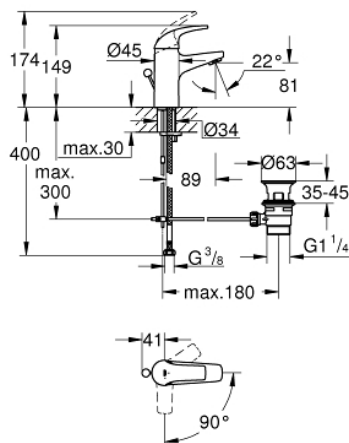

23 765 000 START CURVE PÁKOVÁ UMYVADLOVÁ BATERIE DN 15, VELIKOST S

POPIS PRODUKTU

- Barva: chrom
- jednoutorová montáž
- kovová ovládací páka
- GROHE Long-Life ES 28 mm keramická kartuše s úspornou funkcí studeného startu
- GROHE Long-Life Shine chromový povrch
- GROHE Water Saving perlátor 5,7 l/min
- rychlomontážní systém
- odtoková souprava DN 32
- flexi připojovací hadičky

23 765 000 START CURVE PÁKOVÁ UMYVADLOVÁ BATERIE DN 15, VELIKOST S

NÁHRADNÍ DÍLY , května 2016 – Nyní

- 1: Kompletní páka (Č. obj. 46973000)
- 2: Upevňovací kroužek (Č. obj. 46715000)
- 3: Kartuše (Č. obj. 46580000)
- 4: Táhlo (Č. obj. 06329000)
- 5: Perlátor (Č. obj. 48159000)
- 6: Kontrašroubení (Č. obj. 46249000)
- 7: Odpadová garnitura DN 32 (Č. obj. 28910000)
- 7.1: Zátka (Č. obj. 07182000)
- 7.2: Excentrická ovládací páka (Č. obj. 07052000)
- 8: Excentrická ovládací páka (Č. obj. 07341000)*
- 9: Montážní klíč (Č. obj. 19017000)*