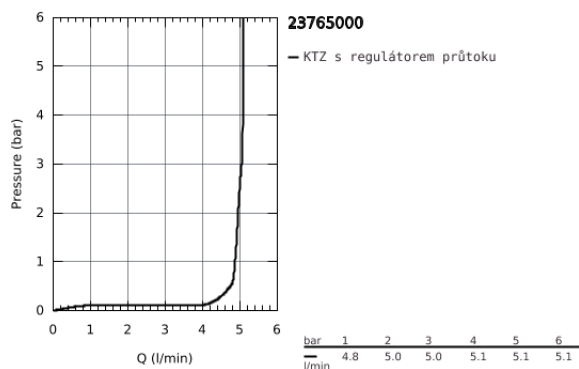

23 765 000 START CURVE PÁKOVÁ UMYVADLOVÁ BATERIE DN 15, VELIKOST S

POPIS PRODUKTU

- Barva: chrom
- jednoutorová montáž
- kovová ovládací páka
- GROHE Long-Life ES 28 mm keramická kartuše s úspornou funkcí studeného startu
- GROHE Long-Life Shine chromový povrch
- GROHE Water Saving perlátor 5,7 l/min
- rychlomontážní systém
- odtoková souprava DN 32
- flexi připojovací hadičky

23 765 000 START CURVE PÁKOVÁ UMYVADLOVÁ BATERIE DN 15, VELIKOST S

NÁHRADNÍ DÍLY , května 2016 – Nyní

- 1: Kompletní páka (Č. obj. 46973000)
- 2: Upevňovací kroužek (Č. obj. 46715000)
- 3: Kartuše (Č. obj. 46580000)
- 4: Táhlo (Č. obj. 06329000)
- 5: Perlátor (Č. obj. 48159000)
- 6: Kontrašroubení (Č. obj. 46249000)
- 7: Odpadová garnitura DN 32 (Č. obj. 28910000)
- 7.1: Zátka (Č. obj. 07182000)
- 7.2: Excentrická ovládací páka (Č. obj. 07052000)
- 8: Excentrická ovládací páka (Č. obj. 07341000)*
- 9: Montážní klíč (Č. obj. 19017000)*