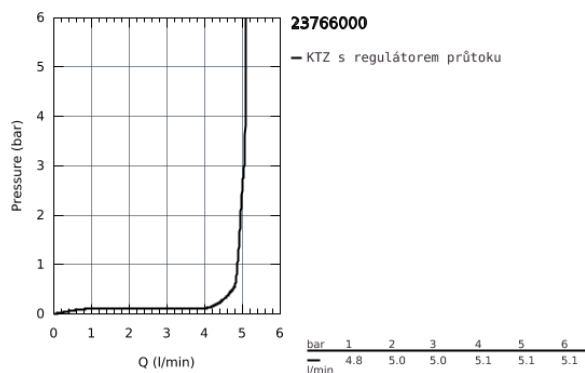

## 23 766 000 START CURVE PÁKOVÁ BIDETOVÁ BATERIE, DN 15

### POPIS PRODUKTU

- Barva: chrom
- jednoutorová montáž
- kovová ovládací páka
- GROHE Long-Life 28 mm keramická kartuše
- GROHE Long-Life Shine chromový povrch
- GROHE Water Saving perlátor 5,7 l/min
- s otočným kloubem
- rychlomontážní systém
- odtoková souprava DN 32
- flexi připojovací hadičky

## 23 766 000 START CURVE PÁKOVÁ BIDETOVÁ BATERIE, DN 15

|   |     |       |   |   |
|---|-----|-------|---|---|
|  | 6.2 | 190mm | 7 |  |
|  | 6   | 350mm | 7 |  |