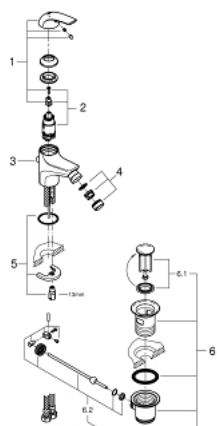

## 23 766 000 START CURVE PÁKOVÁ BIDETOVÁ BATERIE, DN 15

### POPIS PRODUKTU

- Barva: chrom
- jednoutorová montáž
- kovová ovládací páka
- GROHE Long-Life 28 mm keramická kartuše
- GROHE Long-Life Shine chromový povrch
- GROHE Water Saving perlátor 5,7 l/min
- s otočným kloubem
- rychlomontážní systém
- odtoková souprava DN 32
- flexi připojovací hadičky

## 23 766 000 START CURVE PÁKOVÁ BIDETOVÁ BATERIE, DN 15

|   |     |       |   |   |
|---|-----|-------|---|---|
|  | 6.2 | 190mm | 7 |  |
|  | 6   | 350mm | 7 |  |

### NÁHRADNÍ DÍLY , května 2016 – Nyní

- 1: Kompletní páka (Č. obj. 46699000)
- 2: Kartuše (Č. obj. 46580000)
- 3: Táhlo (Č. obj. 06329000)
- 4: Perlátor (Č. obj. 48159000)
- 5: Kontrašroubení (Č. obj. 46249000)
- 6: Odpadová garnitura DN 32 (Č. obj. 28910000)
- 6.1: Zátka (Č. obj. 07182000)
- 6.2: Excentrická ovládací páka (Č. obj. 07052000)
- 7: Montážní klíč (Č. obj. 19017000)\*
- 8: Excentrická ovládací páka (Č. obj. 07341000)\*