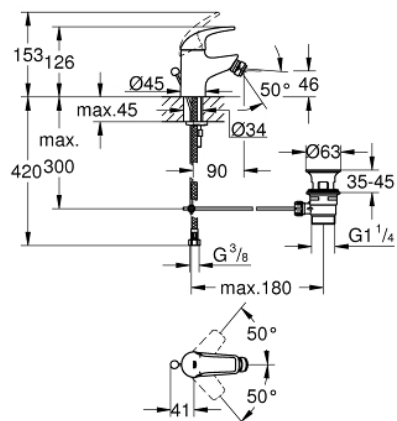

## 23 766 000 START CURVE PÁKOVÁ BIDETOVÁ BATERIE, DN 15

### POPIS PRODUKTU

- Barva: chrom
- jednoutorová montáž
- kovová ovládací páka
- GROHE Long-Life 28 mm keramická kartuše
- GROHE Long-Life Shine chromový povrch
- GROHE Water Saving perlátor 5,7 l/min
- s otočným kloubem
- rychlomontážní systém
- odtoková souprava DN 32
- flexi připojovací hadičky

## 23 766 000 START CURVE PÁKOVÁ BIDETOVÁ BATERIE, DN 15

|   |     |       |   |   |
|---|-----|-------|---|---|
|  | 6.2 | 190mm | 7 |  |
|  | 6   | 350mm | 7 |  |

### NÁHRADNÍ DÍLY , května 2016 – Nyní

- 1: Kompletní páka (Č. obj. 46699000)
- 2: Kartuše (Č. obj. 46580000)
- 3: Táhlo (Č. obj. 06329000)
- 4: Perlátor (Č. obj. 48159000)
- 5: Kontrašroubení (Č. obj. 46249000)
- 6: Odpadová garnitura DN 32 (Č. obj. 28910000)
- 6.1: Zátka (Č. obj. 07182000)
- 6.2: Excentrická ovládací páka (Č. obj. 07052000)
- 7: Montážní klíč (Č. obj. 19017000)\*
- 8: Excentrická ovládací páka (Č. obj. 07341000)\*